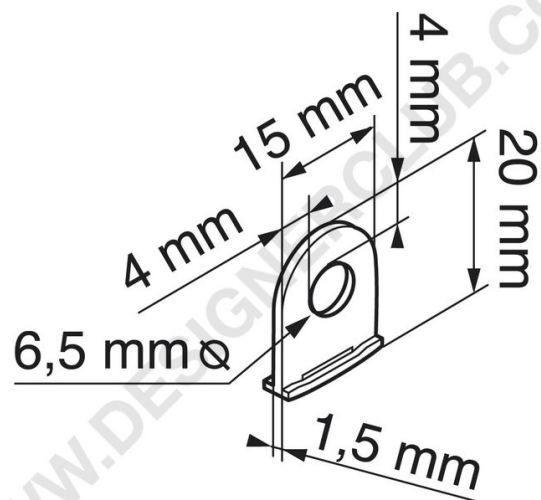

## Datablad

**REF: 111 899**

**Ophængningsklemme til klikprofil**

Klar plastkrog til ophængning af klikprofilen.

+39 0332 455 360      [www.designerclub.com](http://www.designerclub.com)      [commerciale@designerclub.com](mailto:commerciale@designerclub.com)  
Designer Club S.R.L. Via 2 Giugno 28, 21022, Azzate (VA) , Italy