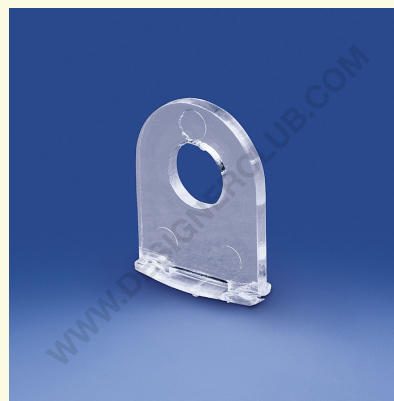

## Datablad

**REF: 111 899**

**Ophængningsklemme til klikprofil**

Klar plastkrog til ophængning af klikprofilen.

+39 0332 455 360      [www.designerclub.com](http://www.designerclub.com)      [commerciale@designerclub.com](mailto:commerciale@designerclub.com)  
Designer Club S.R.L. Via 2 Giugno 28, 21022, Azzate (VA) , Italy