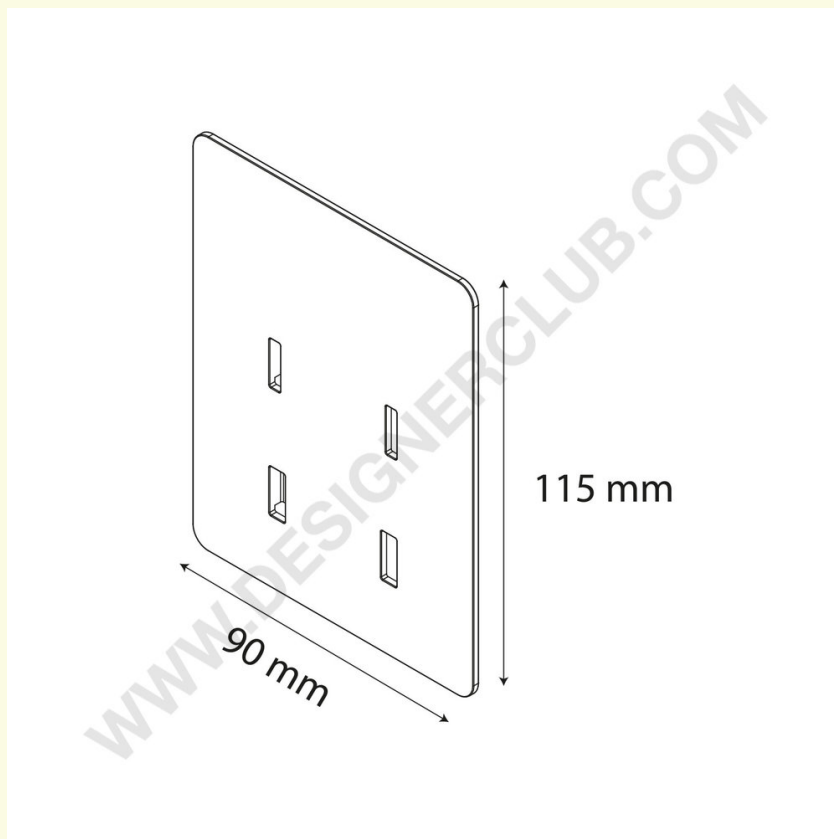

**REF: 351 325**

**Plade til skubbesystem til fjederverer**

Plade til skubbesystem til fjedermateriale for at øge overfladen til større produkter.

+39 0332 455 360      [www.designerclub.com](http://www.designerclub.com)      [commerciale@designerclub.com](mailto:commerciale@designerclub.com)  
Designer Club S.R.L. Via 2 Giugno 28, 21022, Azzate (VA) , Italy