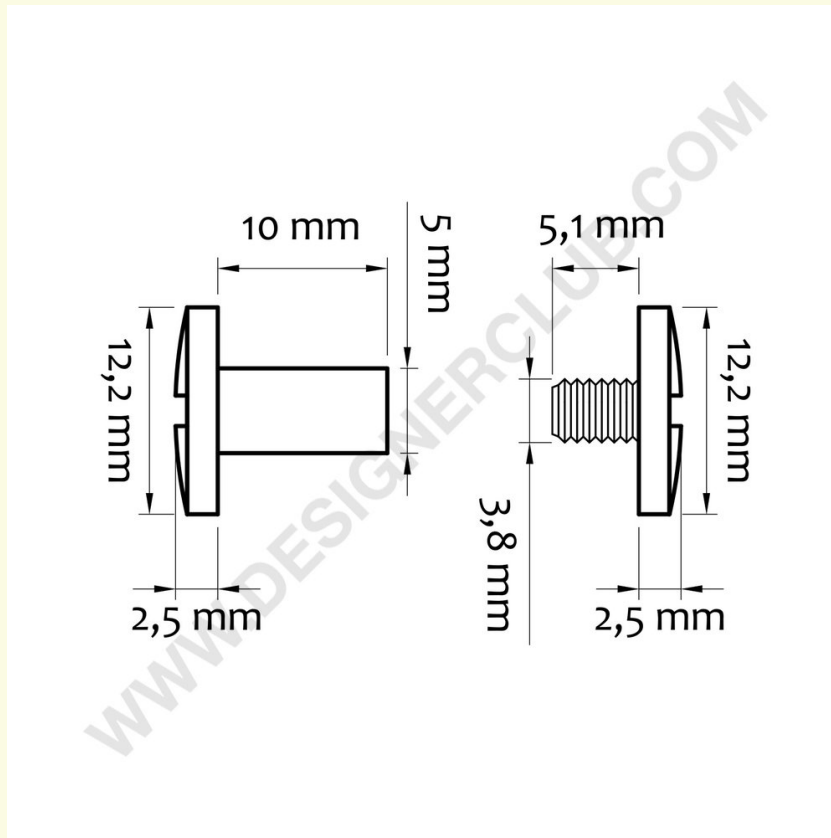

**REF: 116 047**

Tykkelse af skrue til plastbinding mm. 10 hvid

Binderskrue farve hvid, Ø mm. 12, til montering mm. 10. Fås også i målene mm. 3, 5, 5,7, 8, 10, 13, 16, 20, 25, 30, 35, 40, 45, 50, 60.

+39 0332 455 360    [www.designerclub.com](http://www.designerclub.com)    [commerciale@designerclub.com](mailto:commerciale@designerclub.com)  
Designer Club S.R.L. Via 2 Giugno 28, 21022, Azzate (VA) , Italy