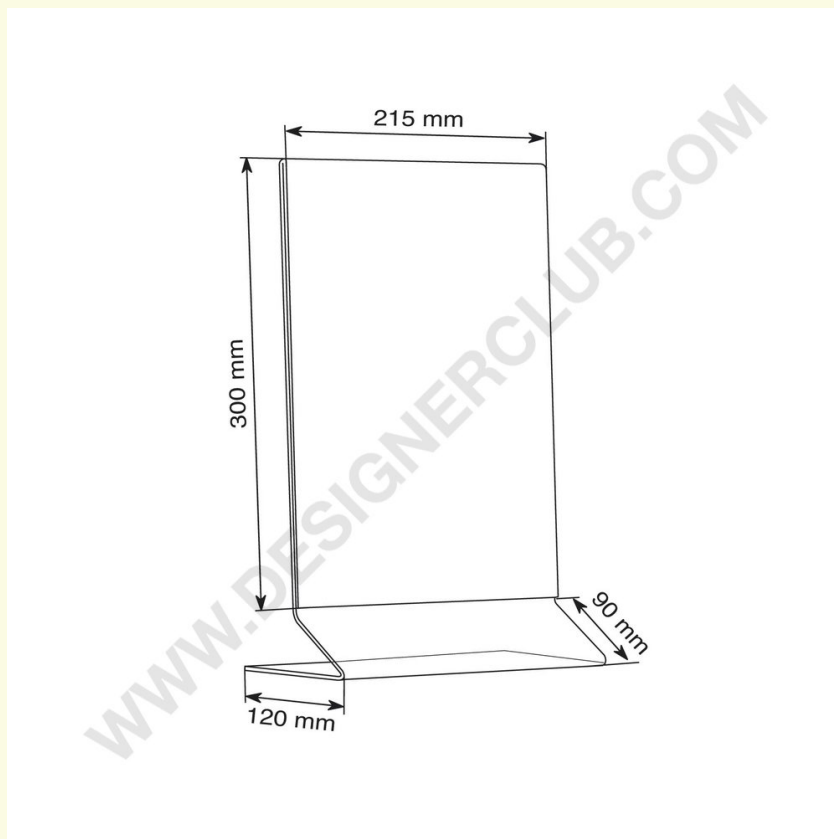

Datablad

REF: 111 310
Skilteholder a4 - 210 x 297

Fremstillet i klar methacrylat til at holde dobbeltsidede budskaber, reklamer eller priser. Fås i følgende størrelser: A6, A5, A3.

+39 0332 455 360 www.designerclub.com commerciale@designerclub.com
Designer Club S.R.L. Via 2 Giugno 28, 21022, Azzate (VA) , Italy