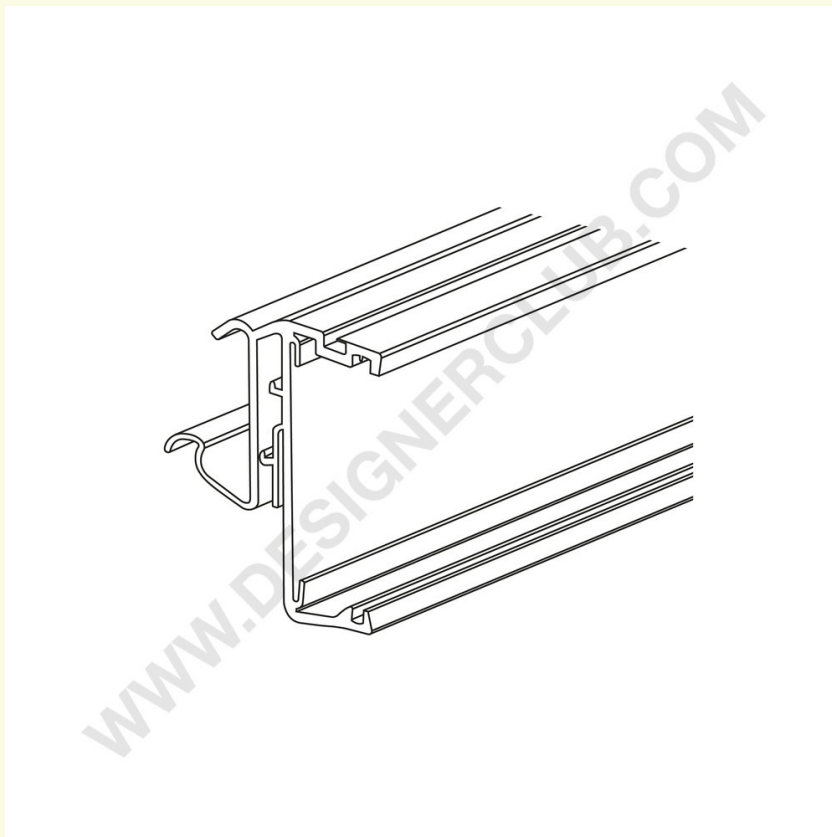

REF: 352 125

Profil til Cefla - Kider KS - Moderne Expo-hylder, til Altierre, længde 977 mm

- Profillængde 977 mm. til Cefla - Kider KS - Modern Expo hylder.
- Kompatibel med Altierre elektronisk label.