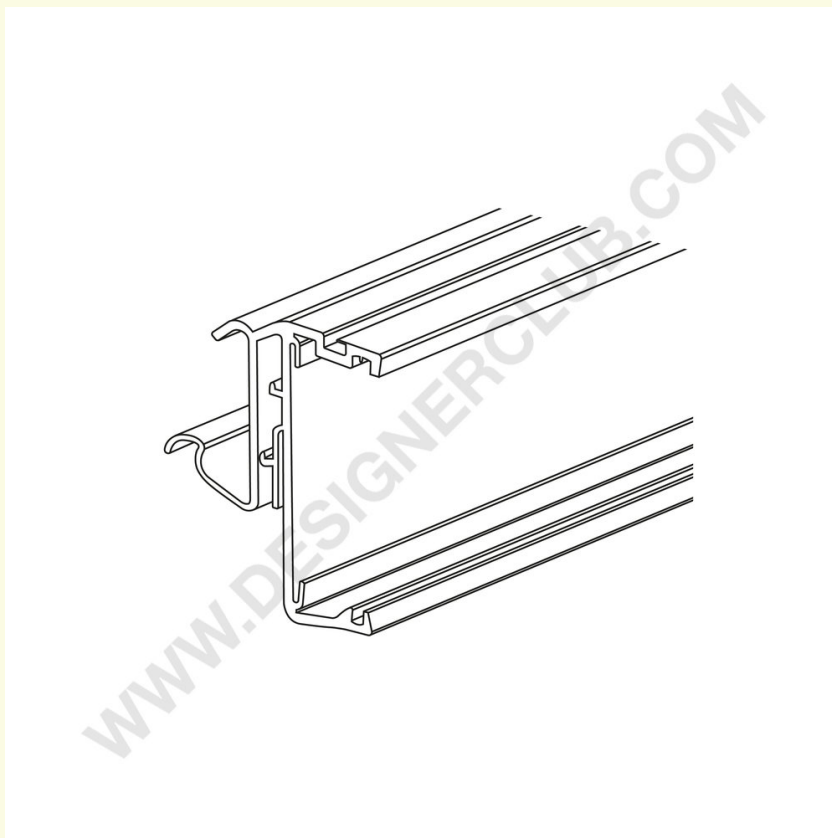

**REF: 352 126**

**Profil til Cefla - Kider KS - Moderne Expo-hylder, til Altierre, længde 1316 mm.**

- Profillængde 1316 mm. til Cefla - Kider KS - Modern Expo hylder.
- Kompatibel med Altierre elektronisk label.