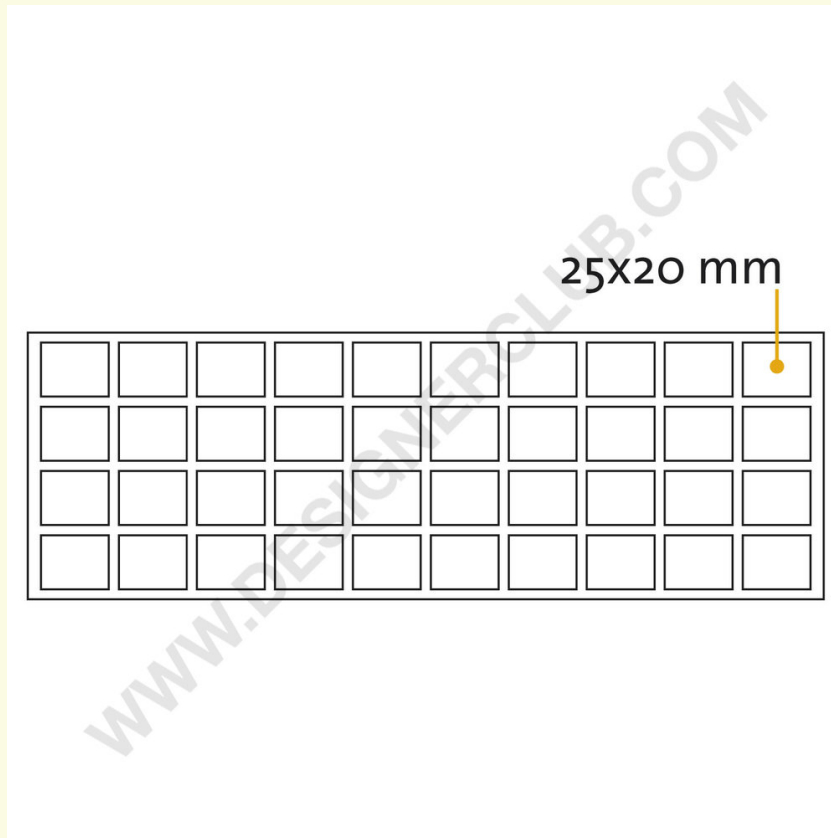

## Datablad

**REF: 171 231**  
**Rektangulær klæbepude mm. 25x20**

Rektangulær pude med stærkt dobbeltsidet skum, størrelse mm. 25X20, tykkelse mm. 0,8. Fås i ark med 40 stk.

+39 0332 455 360      [www.designerclub.com](http://www.designerclub.com)      [commerciale@designerclub.com](mailto:commerciale@designerclub.com)  
Designer Club S.R.L. Via 2 Giugno 28, 21022, Azzate (VA) , Italy