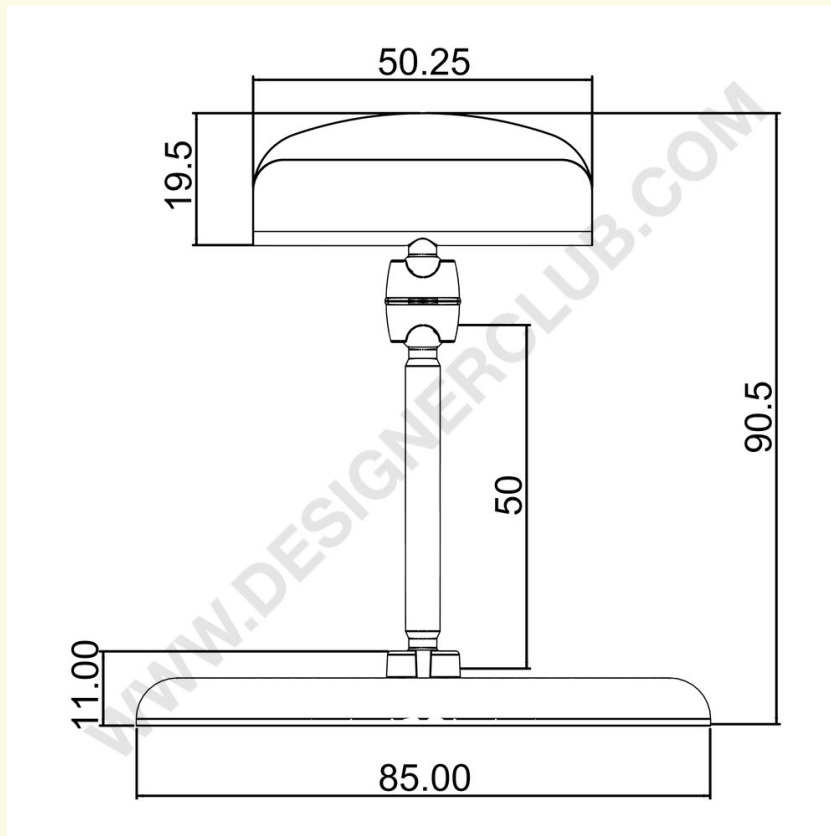

Datablad

REF: P12C31

Base Ø mm. 85 med skaft mm. 50 og skilteholder mm. 50

Diameter af bund mm. 85 med stilk mm. 50 og skilteholder mm. 50. Samlet højde mm. 90,5.

+39 0332 455 360 www.designerclub.com commerciale@designerclub.com
Designer Club S.R.L. Via 2 Giugno 28, 21022, Azzate (VA), Italy