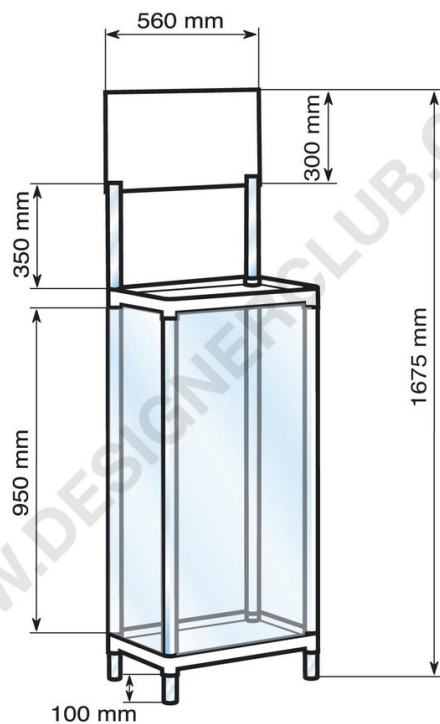

REF: 112 700

Rektangulær sis til modtagelse af lotterier eller kuponer

Måler 167,5 cm. højde, forseglet med klæbemiddel og nitter på alle sider (mulighed for at åbne den øverste hylde på forespørgsel). Alle sider lukkes med mm. 1,5 PETG. Øverste slids mm. 4x250, på den øverste hylde til at indsætte kuponer.