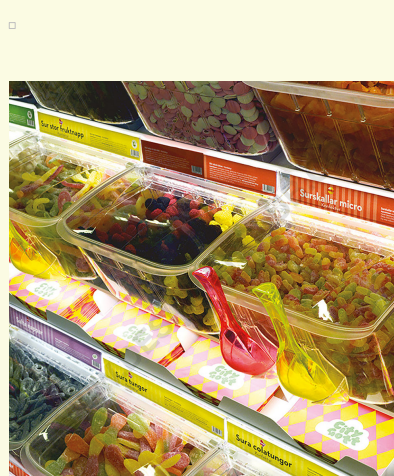

**REF: 115 854**  
**Orange scoop**

Skovl fås i forskellige farver og kan tilpasses med dit logo på håndtaget. Følgende farver er tilgængelige: pink, guld, gul, orange, rød, sølv, sort, sort, gennemsigtig, neongrøn, neonrosa, neonpink, hvid.