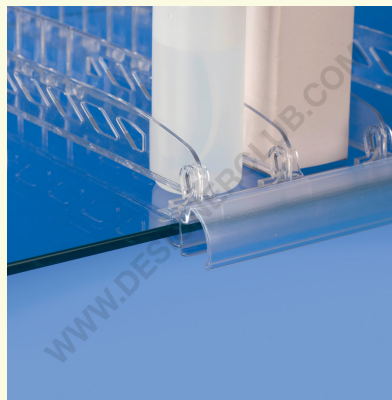

**REF: 351 265**

**Skinne til skillevægge med rund front til labe til glashylde**

Skinne til skillevægge med rund front til etikethøjde mm 27 med clips til at tilpasse profilen ved at indsætte en meddelelse. Til glashylder med en tykkelse fra 8 til 10 mm.