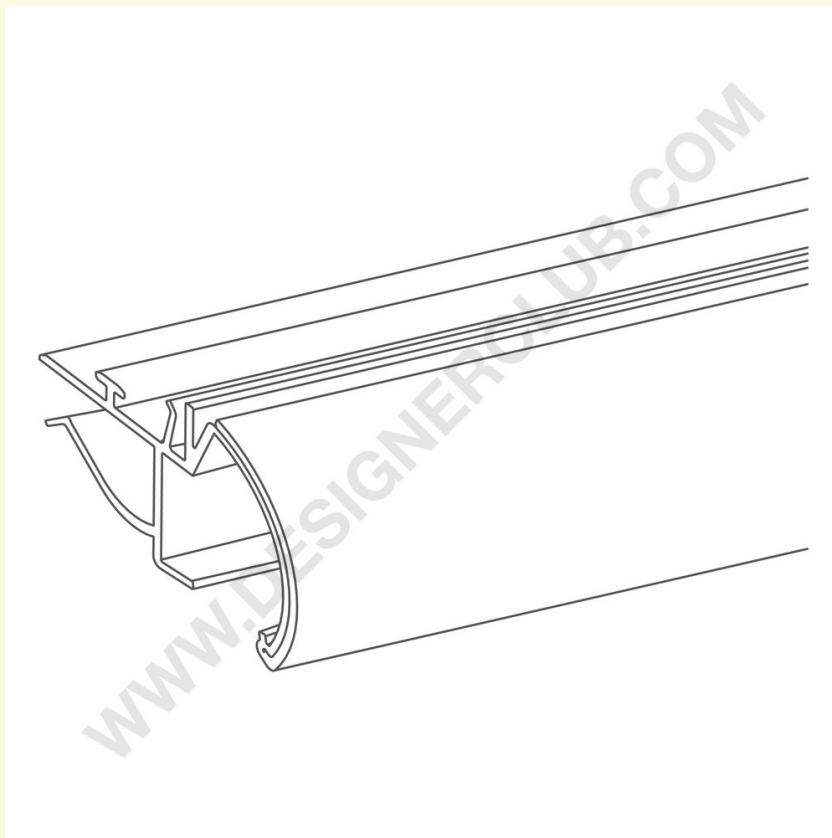

**REF: 351 265**

**Skinne til skillevægge med rund front til labe til glashylde**

Skinne til skillevægge med rund front til etikethøjde mm 27 med clips til at tilpasse profilen ved at indsætte en meddelelse. Til glashylder med en tykkelse fra 8 til 10 mm.