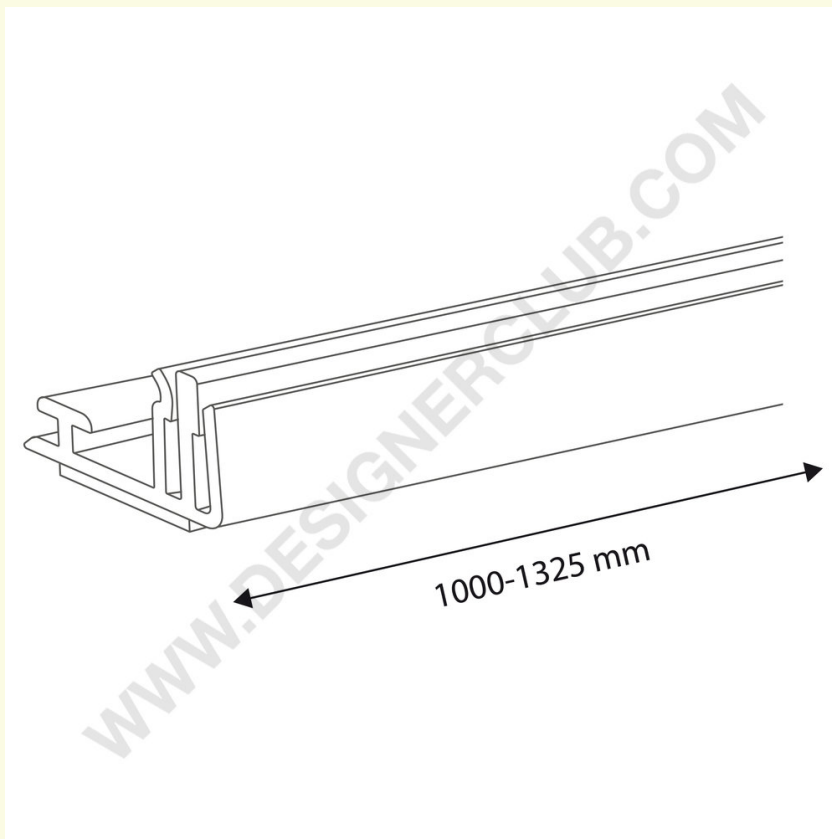

REF: 351 257

Skinne til skillevægge, der kan tilpasses

Skinne, der kan tilpasses, er udstyret med 2 clips til indsættelse af dobbelte meddelelser. Gennemsigtig, selvkøbende eller magnetisk.

+39 0332 455 360 www.designerclub.com commerciale@designerclub.com
Designer Club S.R.L. Via 2 Giugno 28, 21022, Azzate (VA), Italy