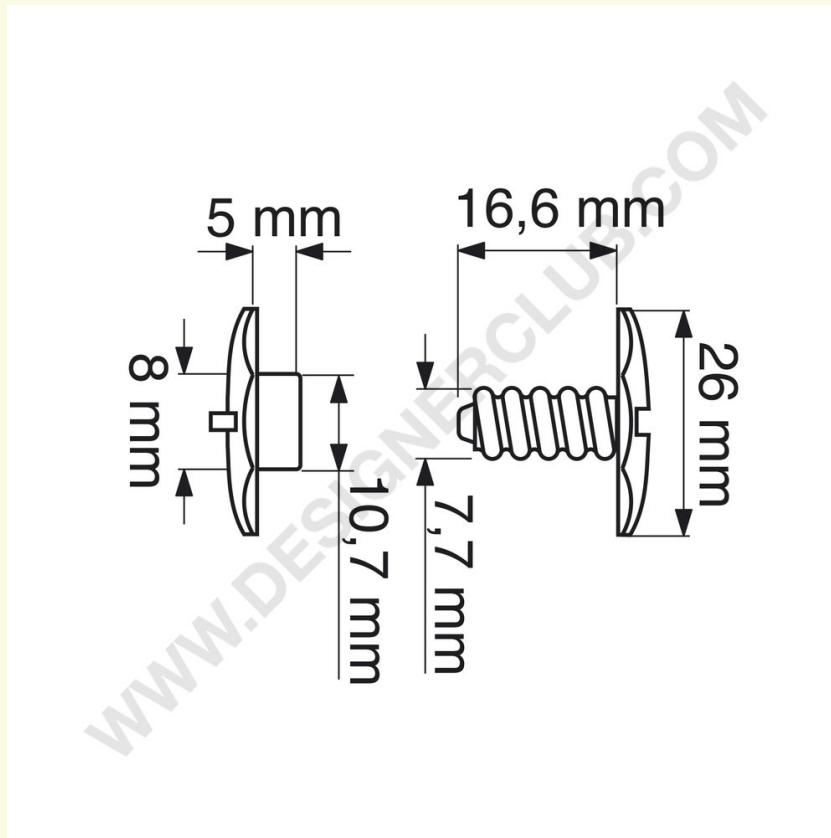

Datablad

REF: 112 606

Skruehoved mm. 27 (rab 27/15) hvid

Plastskrue diam. 27 mm., til montering af mm. 6 til 15, hvid.

+39 0332 455 360 www.designerclub.com commerciale@designerclub.com
Designer Club S.R.L. Via 2 Giugno 28, 21022, Azzate (VA) , Italy