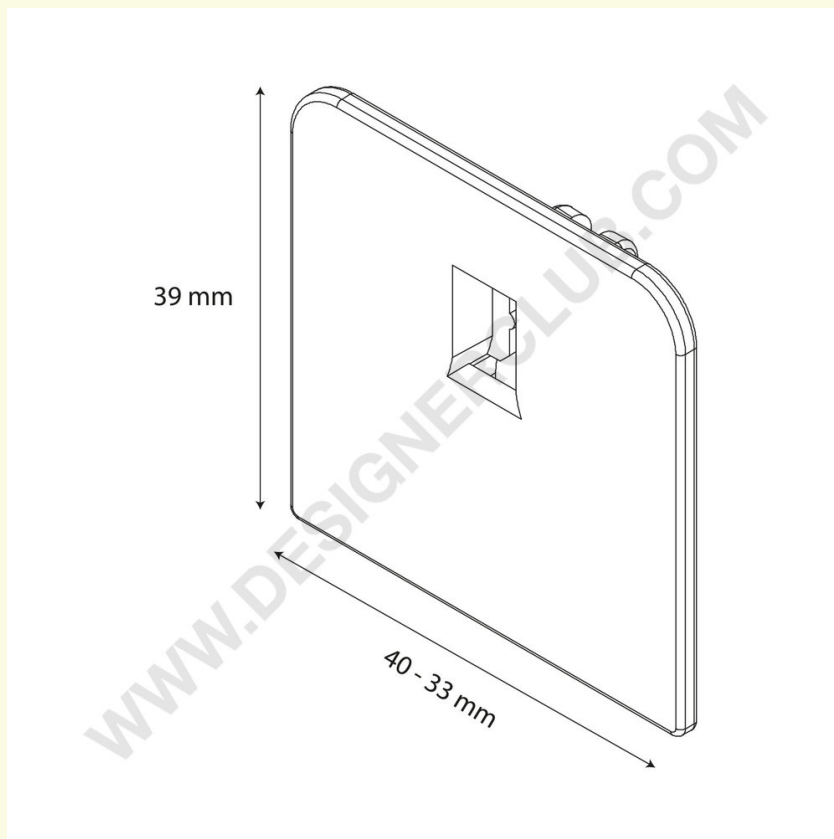

## Datablad

**REF: 340 260**

**Lille stopper til delerbredde mm. 40**

SMALL-stop til delerhøjde mm. 39, bredde mm. 40. Perfekt til at indeholde små produkter. Gennemsigtig, i PET ♻.

+39 0332 455 360      [www.designerclub.com](http://www.designerclub.com)      [commerciale@designerclub.com](mailto:commerciale@designerclub.com)  
Designer Club S.R.L. Via 2 Giugno 28, 21022, Azzate (VA), Italy