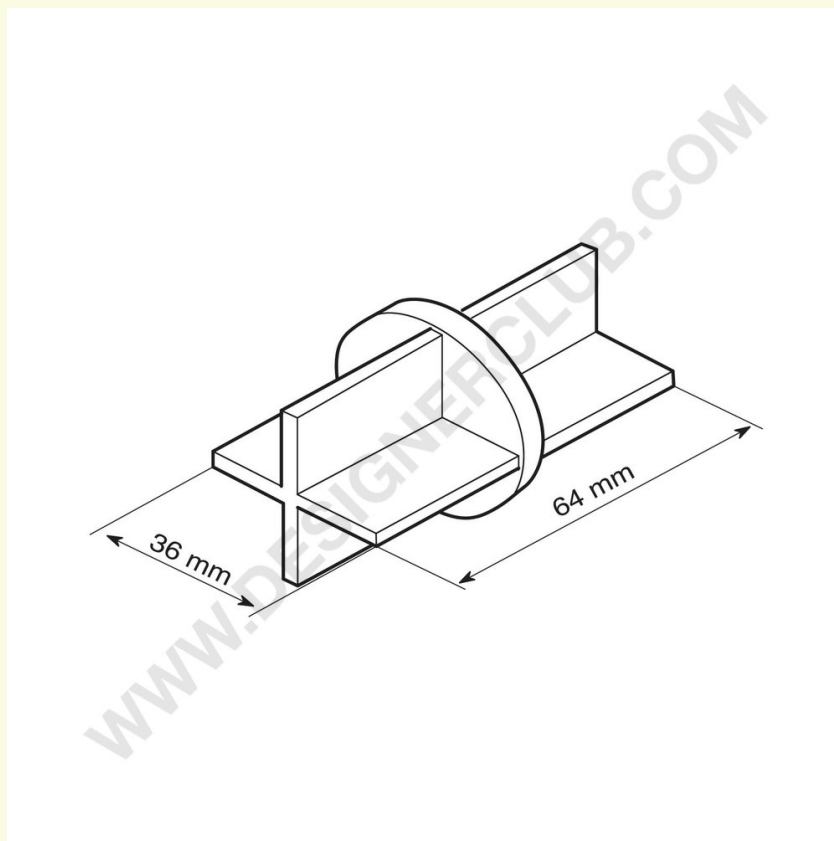

Datablad

REF: 428 456
Tilslutning til rør mm. 36/38

Hvid plastkrørforbinding til at forbinde 2 rør med en diameter på 36/38 mm. Brugerdefinerede farver er tilgængelige.

+39 0332 455 360 www.designerclub.com commerciale@designerclub.com
Designer Club S.R.L. Via 2 Giugno 28, 21022, Azzate (VA) , Italy