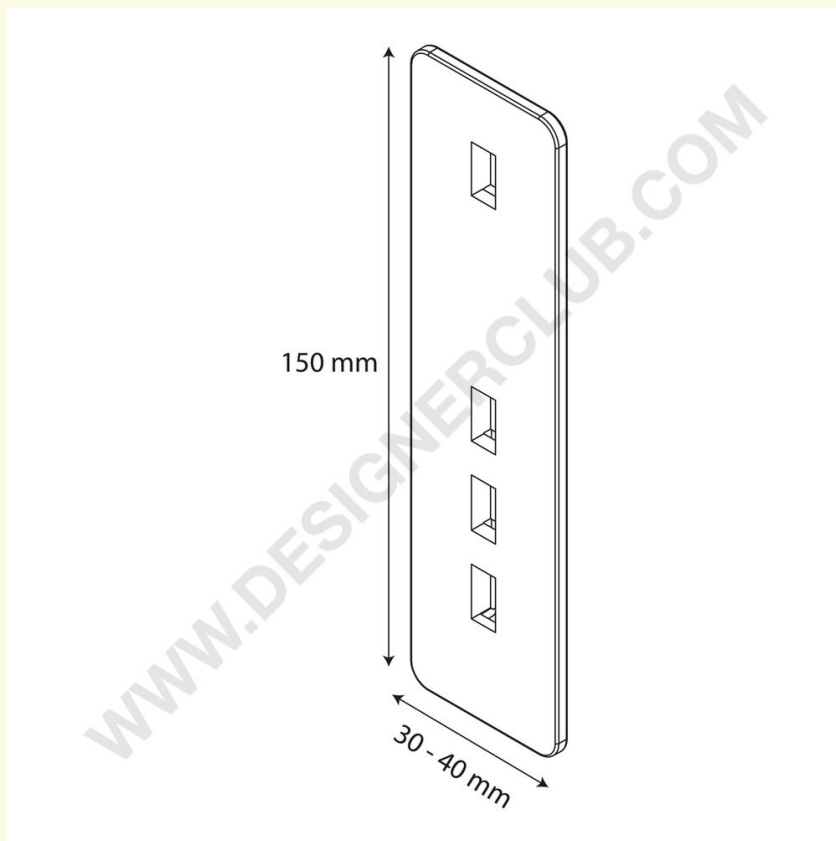

Datablad

REF: 340 266

Stor stopper til delerbredde mm. 30

LARGE-stop til højde af skillevæg mm. 150, bredde mm. 30. Perfekt til at indeholde store produkter. Gennemsigtig, i PET ♻️.

+39 0332 455 360 www.designerclub.com commerciale@designerclub.com
Designer Club S.R.L. Via 2 Giugno 28, 21022, Azzate (VA), Italy