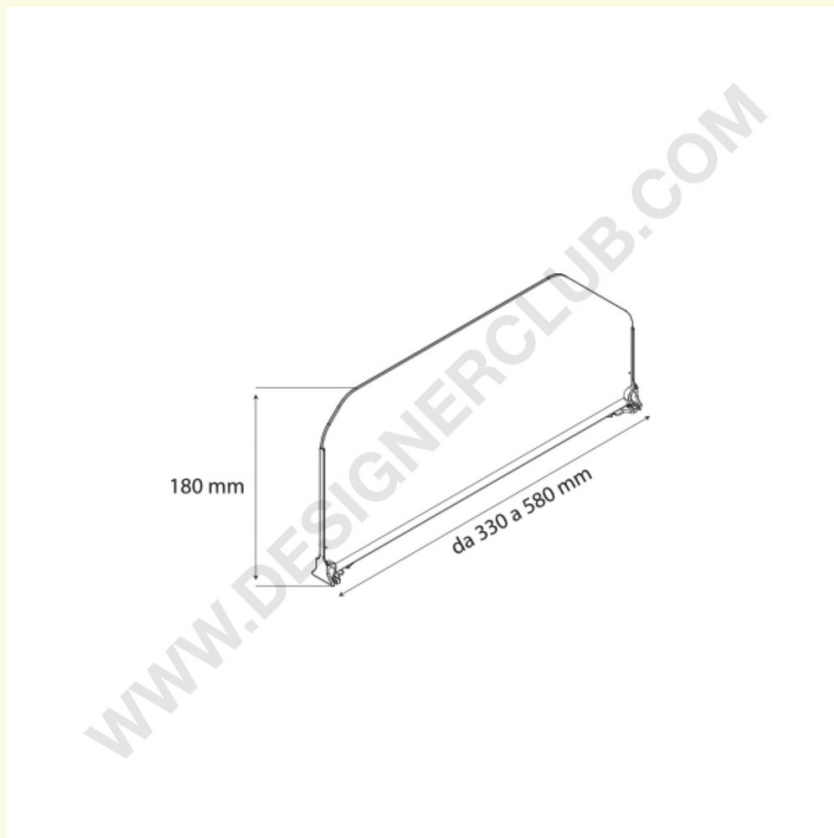

## Datablad

**REF: 340 221**

Vendbar stor skillevæg højde mm. 180 længde mm. 330

Vendbar LARGE skillevæg højde mm. 180 perfekt til deling af store pakker. Længde mm. 330. Gennemsigtig og fremstillet i PET ♻️.