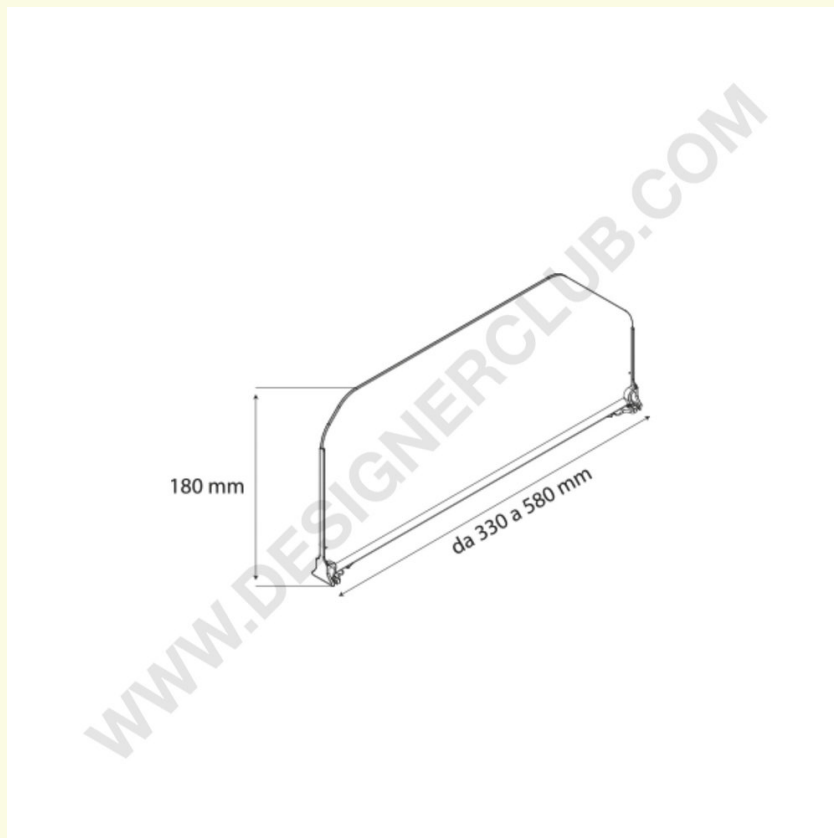

Datablad

REF: 340 222

Vendbar stor skillevæg højde mm. 180 længde mm. 380

Vendbar LARGE skillevæg højde mm. 180 perfekt til deling af store pakker. Længde mm. 380. Gennemsigtig og fremstillet i PET ♻️.

+39 0332 455 360 www.designerclub.com commerciale@designerclub.com
Designer Club S.R.L. Via 2 Giugno 28, 21022, Azzate (VA), Italy