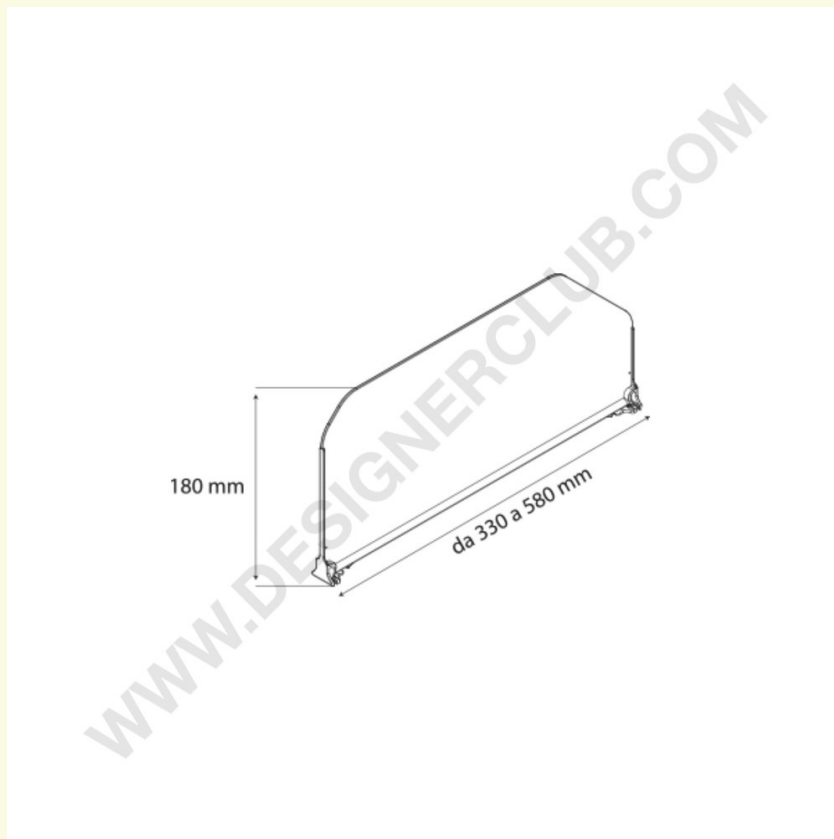

Datablad

REF: 340 224

Vendbar stor skillevæg højde mm. 180 længde mm. 480

Vendbar LARGE skillevæg højde mm. 180 perfekt til deling af store pakker. Længde mm. 480. Gennemsigtig og fremstillet i PET ♻️.

+39 0332 455 360 www.designerclub.com commerciale@designerclub.com
Designer Club S.R.L. Via 2 Giugno 28, 21022, Azzate (VA), Italy