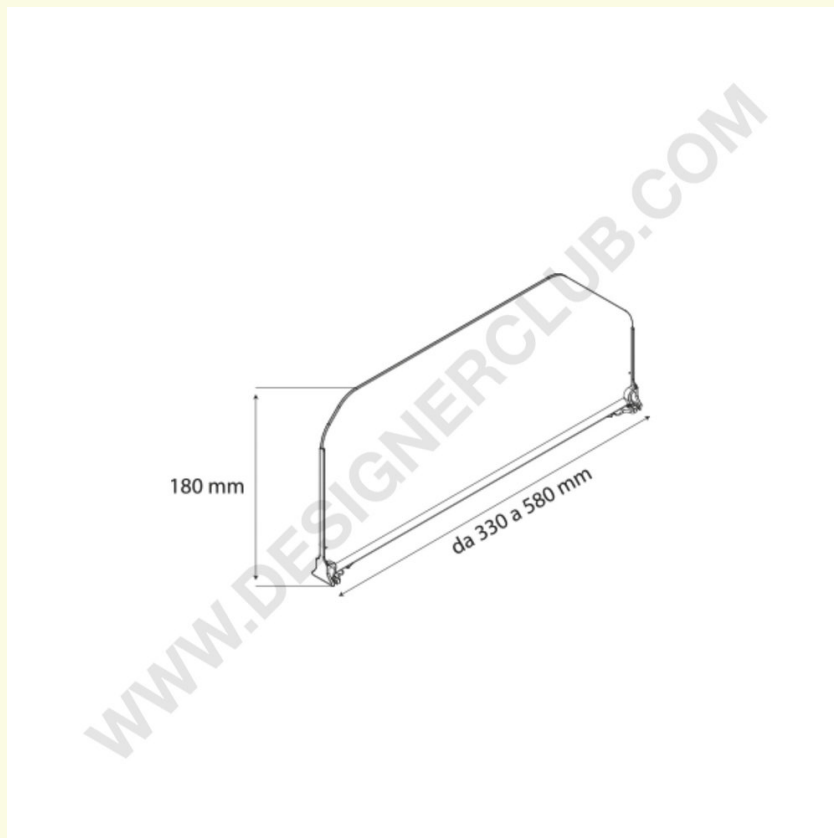

Datablad

REF: 340 225

Vendbar stor skillevæg højde mm. 180 længde mm. 530

Vendbar LARGE skillevæg højde mm. 180 perfekt til deling af store pakker. Længde mm. 530. Gennemsigtig og fremstillet i PET ♻️.

+39 0332 455 360 www.designerclub.com commerciale@designerclub.com
Designer Club S.R.L. Via 2 Giugno 28, 21022, Azzate (VA), Italy