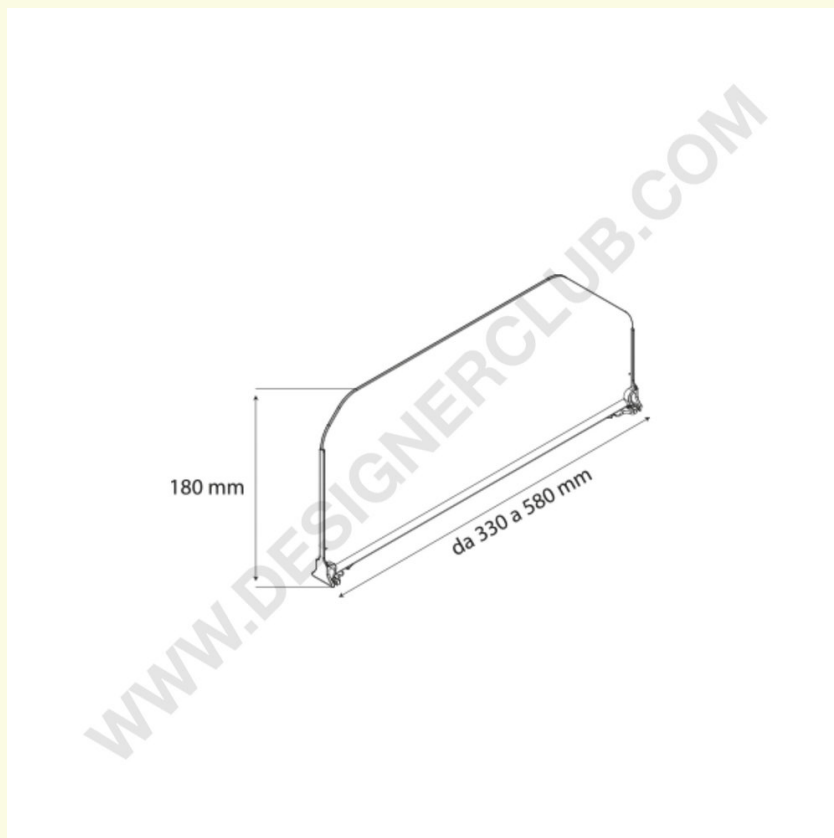

**REF: 340 220**

Vendbar stor skillevæg højde mm. 180 længde mm. 280

Vendelig LARGE skillevæg højde mm. 180 perfekt til deling af store pakker.

Længde mm. 280.

Transparent og fremstillet i PET ♻️.

+39 0332 455 360