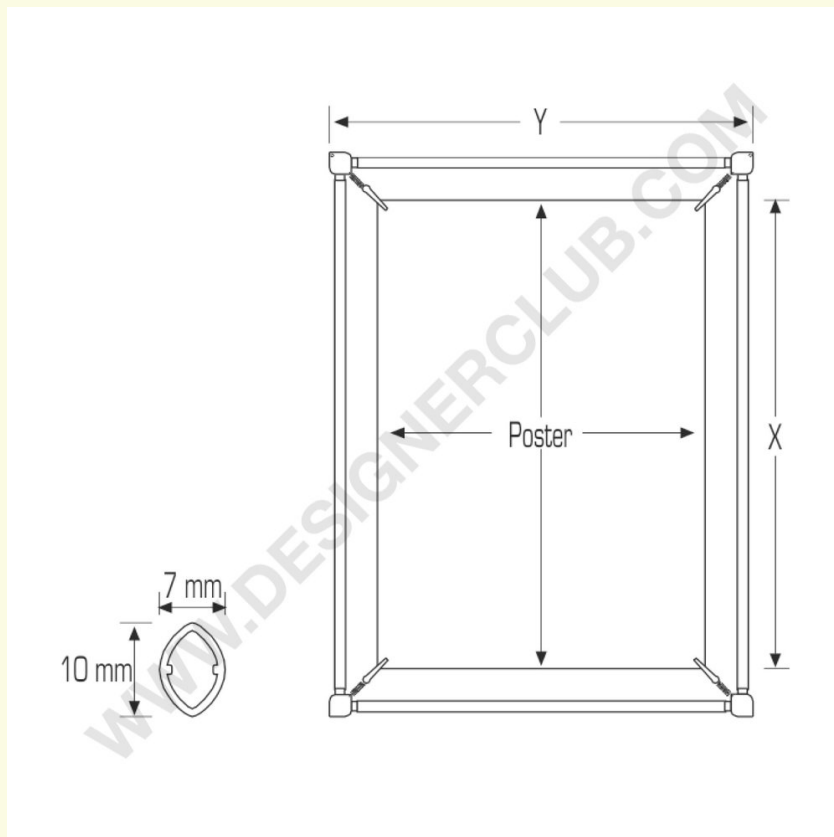

REF: 115 144
Strækramme mm. 500x700

Ramme, der strækker plakaten fra 4 hjørner, profil mm. 10. Praktisk og hurtig løsning til dobbeltsidet budskab. Udstyret med 2 bøjler til enten vægmontering eller ophæng i loftet. Fås i forskellige størrelser. Plakatstørrelse mm. 500X700, udvendig størrelse mm. 600X800.