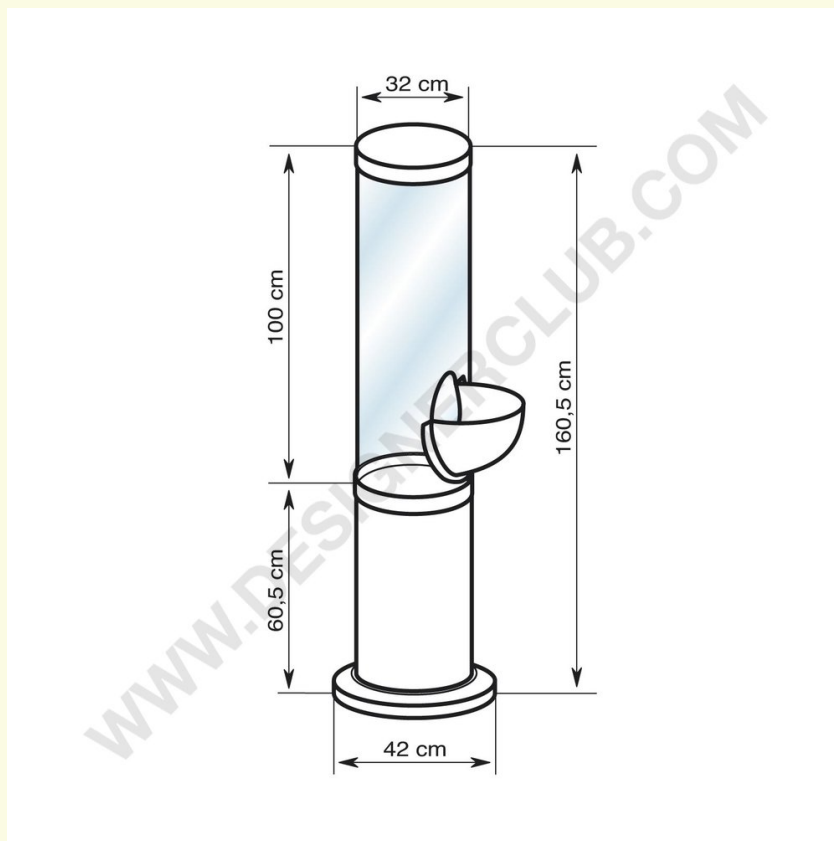

REF: 112 370

Totem-display med enkeltfodringsdisplay med et mundstykke

Med ET mundstykke er standardfarven hvid, den øverste del er klar. Kan trykkes på anmodning, leveres delvist samlet.

+39 0332 455 360 www.designerclub.com commerciale@designerclub.com
Designer Club S.R.L. Via 2 Giugno 28, 21022, Azzate (VA) , Italy