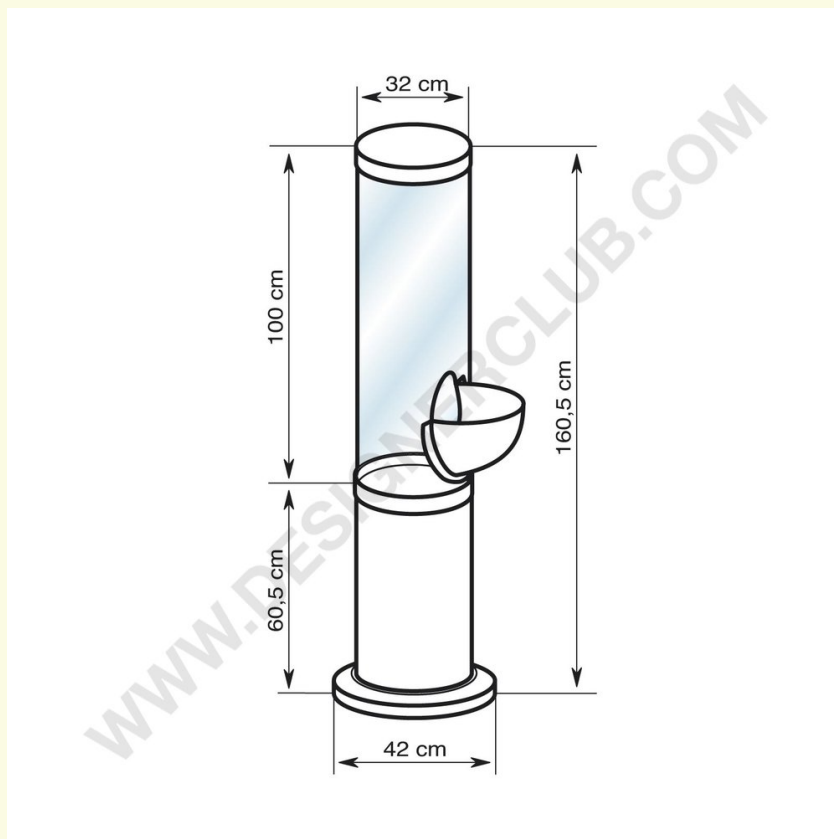

**REF: 112 370**

**Totem-display med enkeltfodringsdisplay med et mundstykke**

Med ET mundstykke er standardfarven hvid, den øverste del er klar. Kan trykkes på anmodning, leveres delvist samlet.

+39 0332 455 360    [www.designerclub.com](http://www.designerclub.com)    [commerciale@designerclub.com](mailto:commerciale@designerclub.com)  
Designer Club S.R.L. Via 2 Giugno 28, 21022, Azzate (VA) , Italy