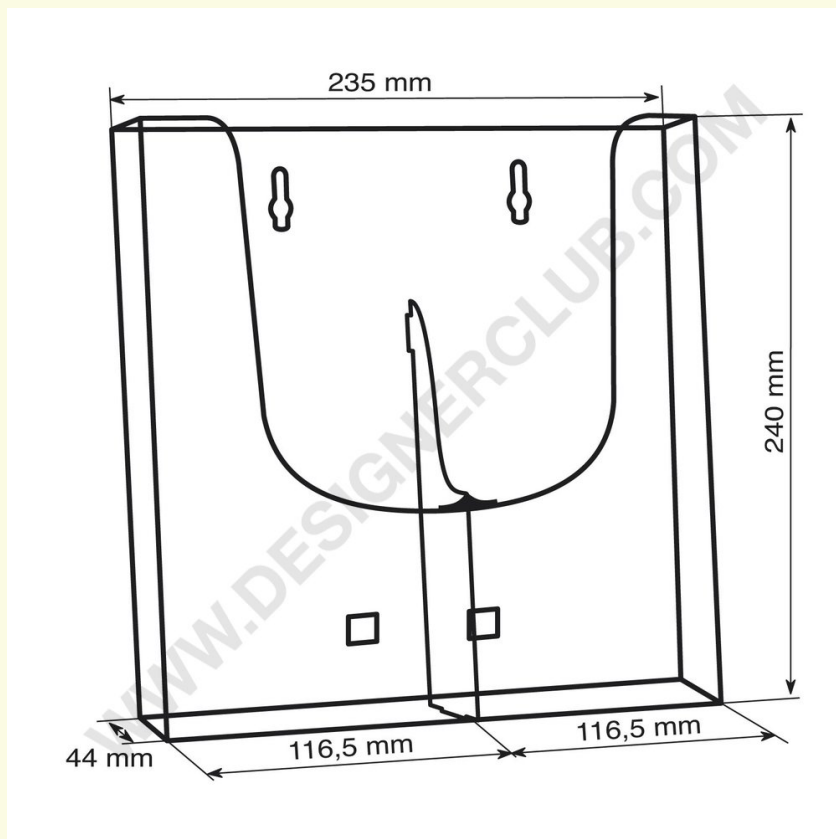

## Datablad

**REF: 111 491**  
Skillevæg til perfecto væg 4000

Passer ind i Perfecto wall 4000 (A4-format), rummer 2 brochurer mm. 105 x 210 PÅ FORSØGNING.

+39 0332 455 360    [www.designerclub.com](http://www.designerclub.com)    [commerciale@designerclub.com](mailto:commerciale@designerclub.com)  
Designer Club S.R.L. Via 2 Giugno 28, 21022, Azzate (VA), Italy