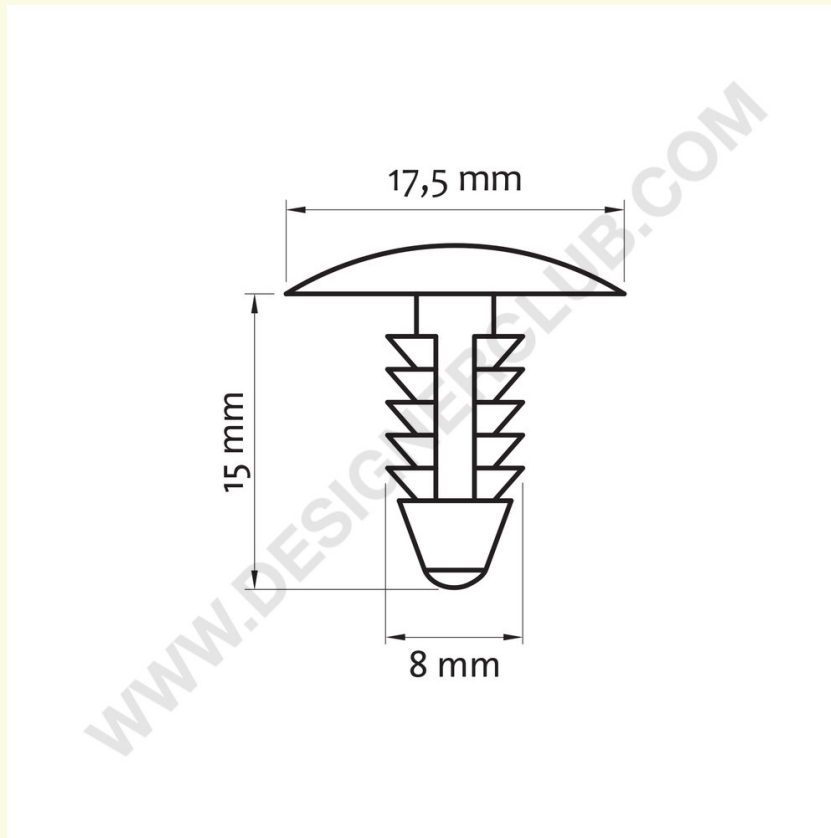

REF: 116 171

Træklemme til montering mm. 4,7 til mm. 10,3

Gennemsigtig træklempe, hoved mm. 17,5 til montering mm. 4,7 til mm. 10,3.

+39 0332 455 360 www.designerclub.com commerciale@designerclub.com
Designer Club S.R.L. Via 2 Giugno 28, 21022, Azzate (VA), Italy