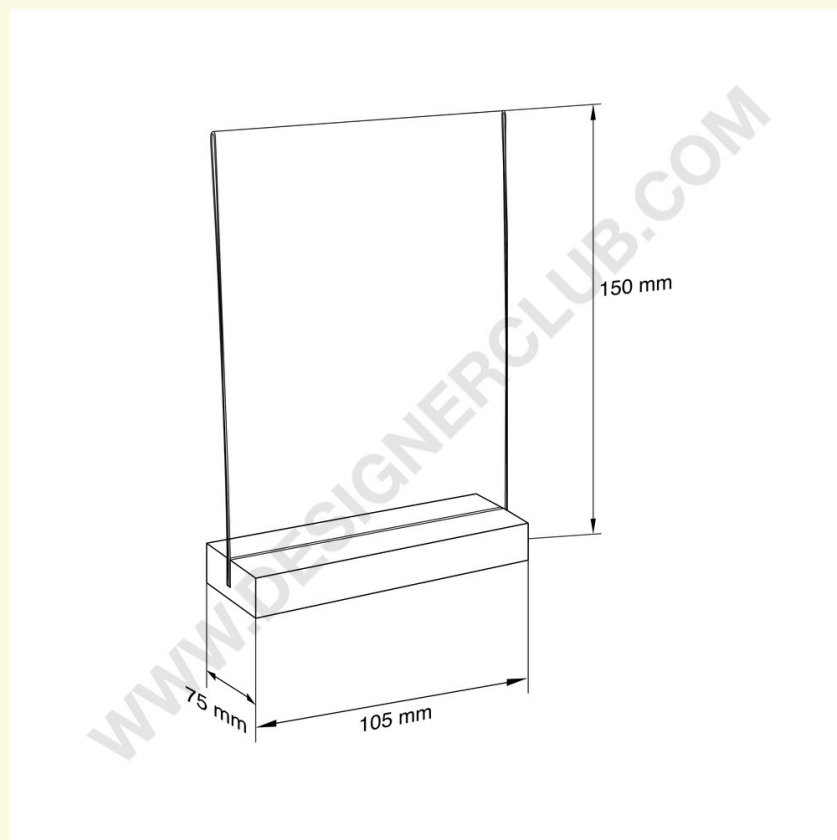

**REF: 406 113**  
**SKILTEHOLDER I TRÆ 105 X 75 MM MED LOMME A6**

Træskiltholder med lomme beskedformat A6, 105 x 150 mm.

Slot 4 mm.

Basisdimensioner: 105 x 75 mm. Højde 30 mm.

På forespørgsel fås den uden lomme til besked.