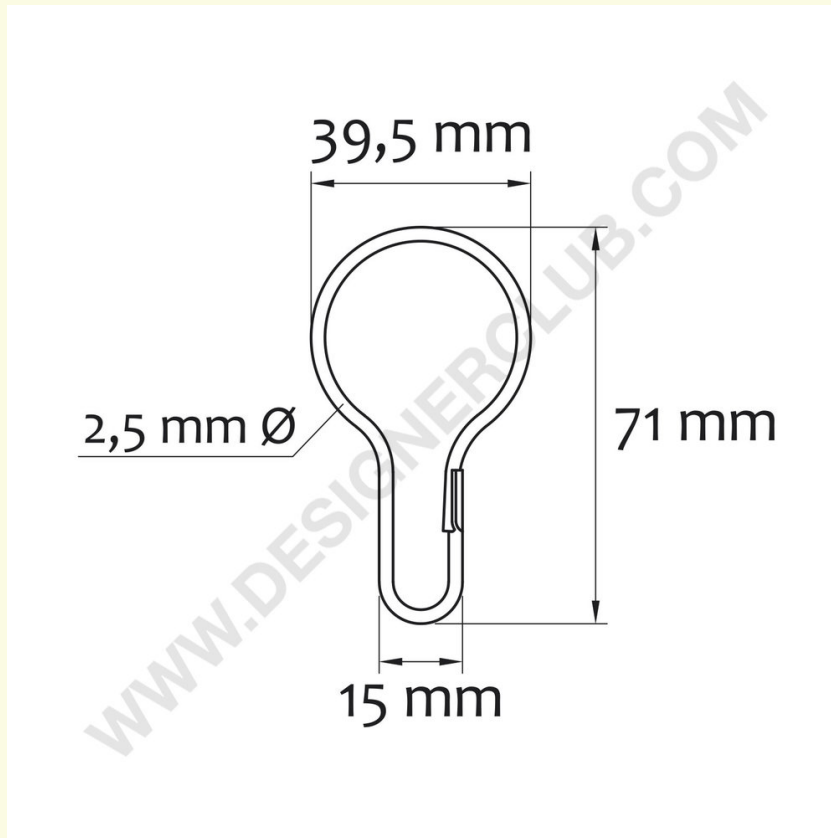

REF: 417 220
Pæreklemme i metal

Metal pæreclips til at hænge skilte på rør, kurve osv. og til at beskytte skiltene mod at glide af i tilfælde af at de vipper. Højde 60 mm.

+39 0332 455 360 www.designerclub.com commerciale@designerclub.com
Designer Club S.R.L. Via 2 Giugno 28, 21022, Azzate (VA), Italy