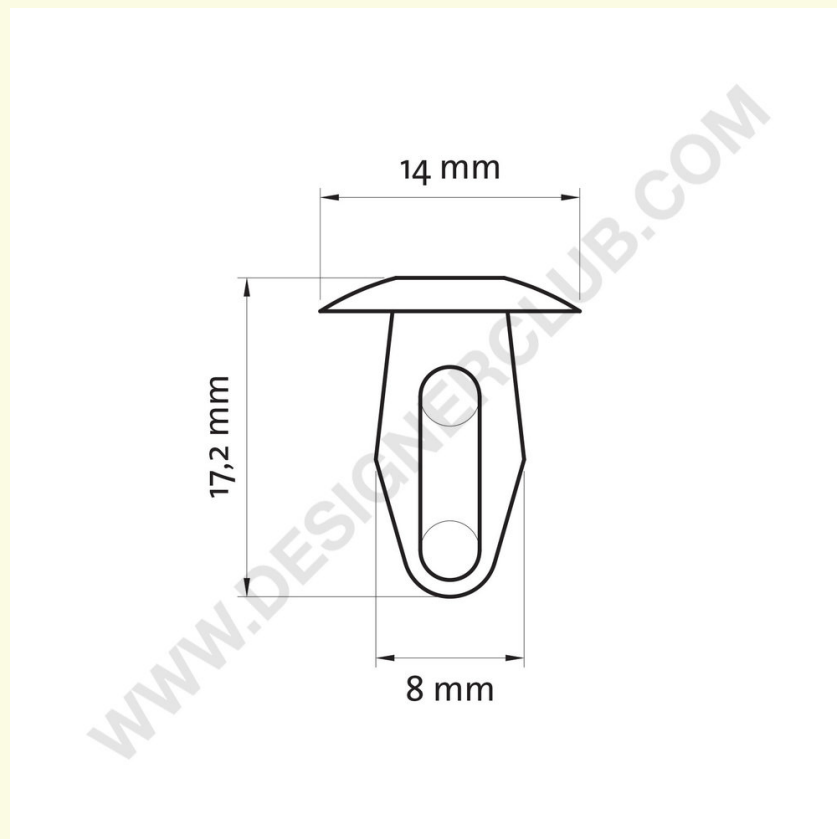

Datablad

REF: 116 190

Tryk på clipsen for at samle mm. 0 til mm. 6,35

Naturlig plastklemme, hoved mm. 14 til montering mm. 0 til mm. 6,35.

+39 0332 455 360 www.designerclub.com commerciale@designerclub.com
Designer Club S.R.L. Via 2 Giugno 28, 21022, Azzate (VA) , Italy