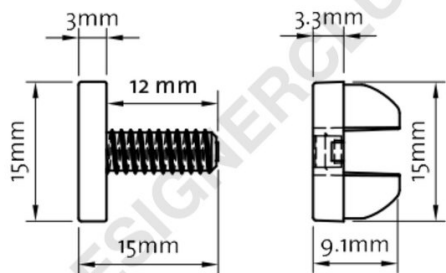

Datablad

REF: 112 290

Skrue Ø mm. 15 tykkelse mellem mm. 0 - 8 klar

Klar trykskrue Ø 15 mm. til montering mellem 0 og 8 mm.

+39 0332 455 360 www.designerclub.com commerciale@designerclub.com
Designer Club S.R.L. Via 2 Giugno 28, 21022, Azzate (VA), Italy