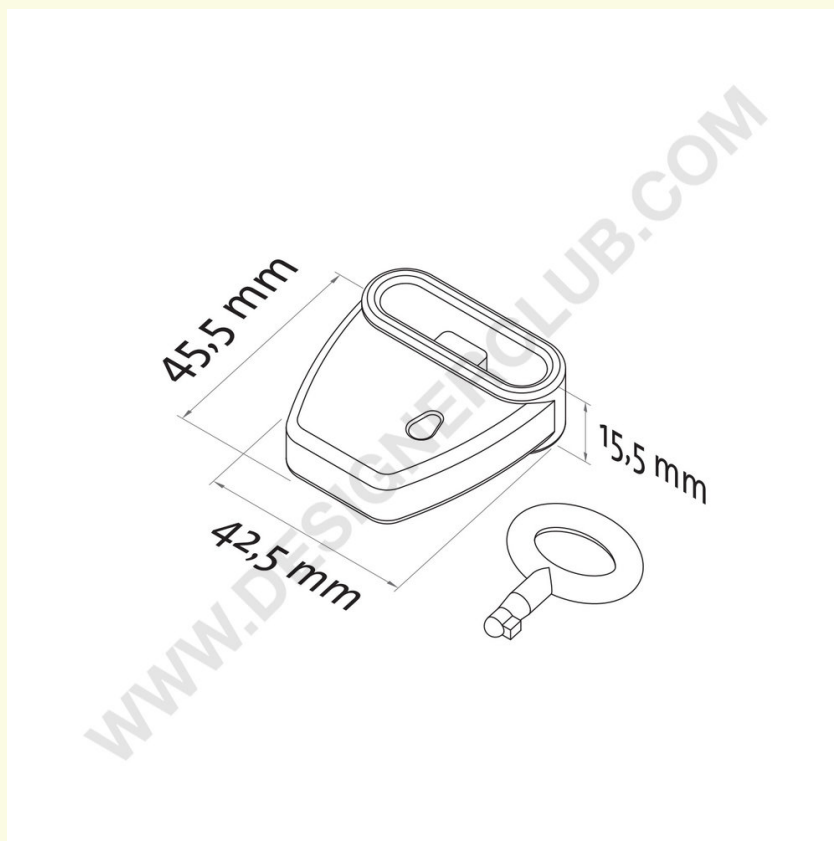

REF: 114 120

Rød tyverisikring til dobbeltstift med medfølgende nøgle - 45,5 mm x 42,5 mm

Rød tyverisikring til plast- og metaldobbeltspidser.

Mål: 45,5 mm x 42,5 mm.

Bruges med den medfølgende nøgle.

Fås også i hvid: ref. 114 125.