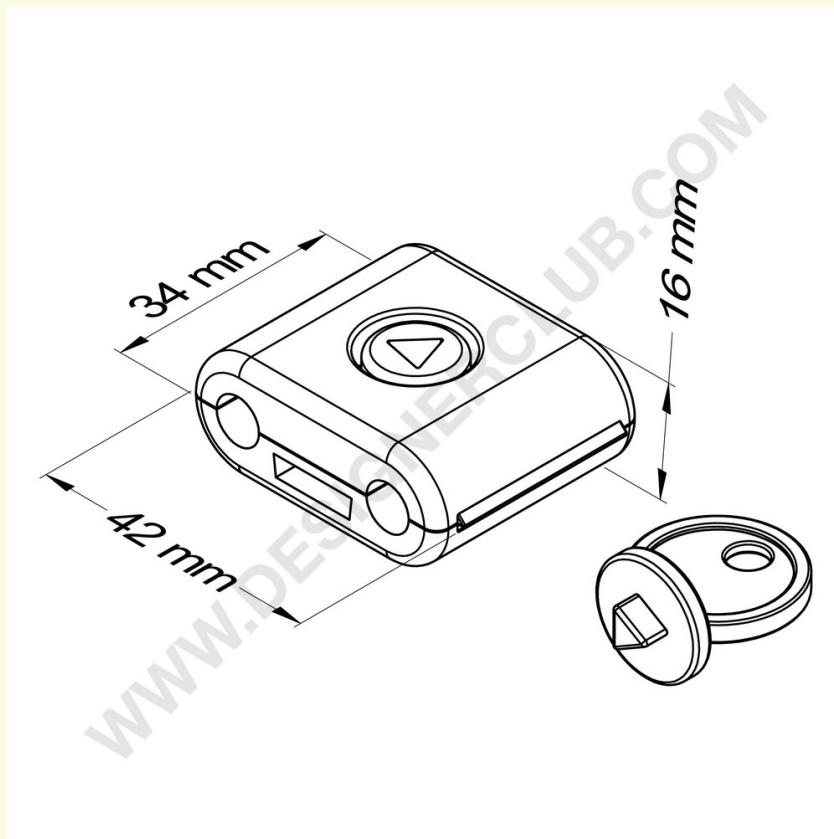

### REF: 114 116

Sort tyverisikring til dobbeltstift med medfølgende nøgle - 42 mm x 34 mm

Sort tyverisikring til plastik- og metaldobbeltspinde.

Dimensioner: 42 mm x 34 mm.

*Bruges med den medfølgende nøgle.*

Fås også i hvid: ref. 114 117.

**Designer Club S.R.L. Via 2 Giugno 28, 21022, Azzate (VA) , Italy**

Designer Club forbeholder sig ret til at ændre specifikationer og dimensioner på produkter uden varsel, bortset fra fejl eller udeladelser. Copyright Designer Club s.r.l. 2023.