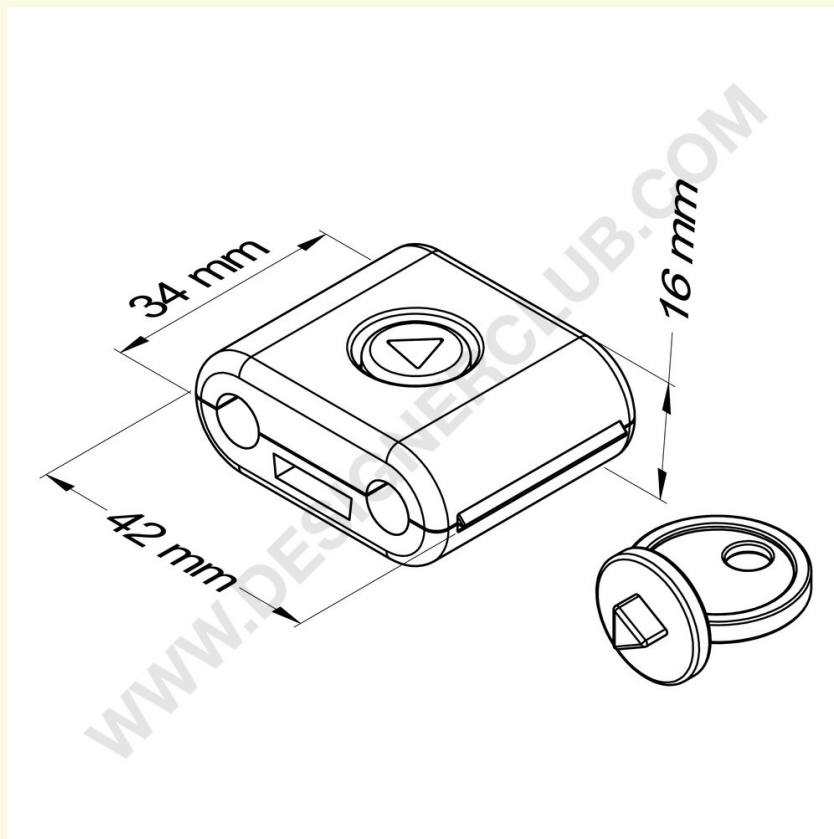

REF: 114 116

Sort tyverisikring til dobbeltstift med medfølgende nøgle - 42 mm x 34 mm

Sort tyverisikring til plastik- og metaldobbeltspinde.

Dimensioner: 42 mm x 34 mm.

Bruges med den medfølgende nøgle.

Fås også i hvid: ref. 114 117.