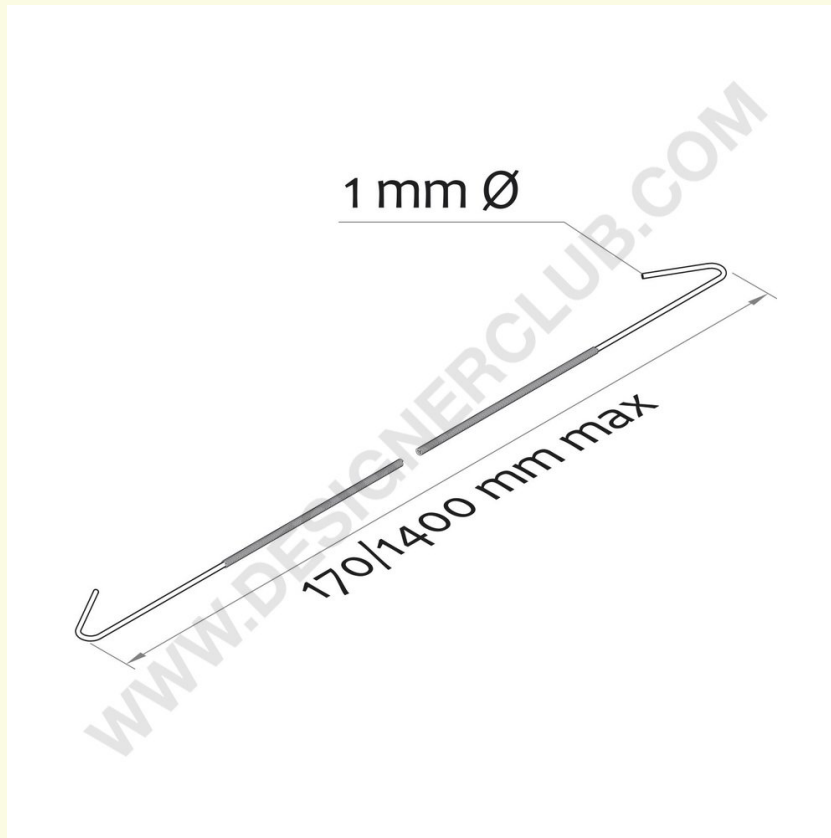

REF: 413 020
Udtrækkelig fjeder mt 1,4 op til kg 1

Udtrækkelig fjeder mt 1,4, anvendelig til ophængning af skilte i loftet med en vægt på op til kg. 1. Kan bruges sammen med vores ophængningssystemer.

+39 0332 455 360 www.designerclub.com commerciale@designerclub.com
Designer Club S.R.L. Via 2 Giugno 28, 21022, Azzate (VA), Italy