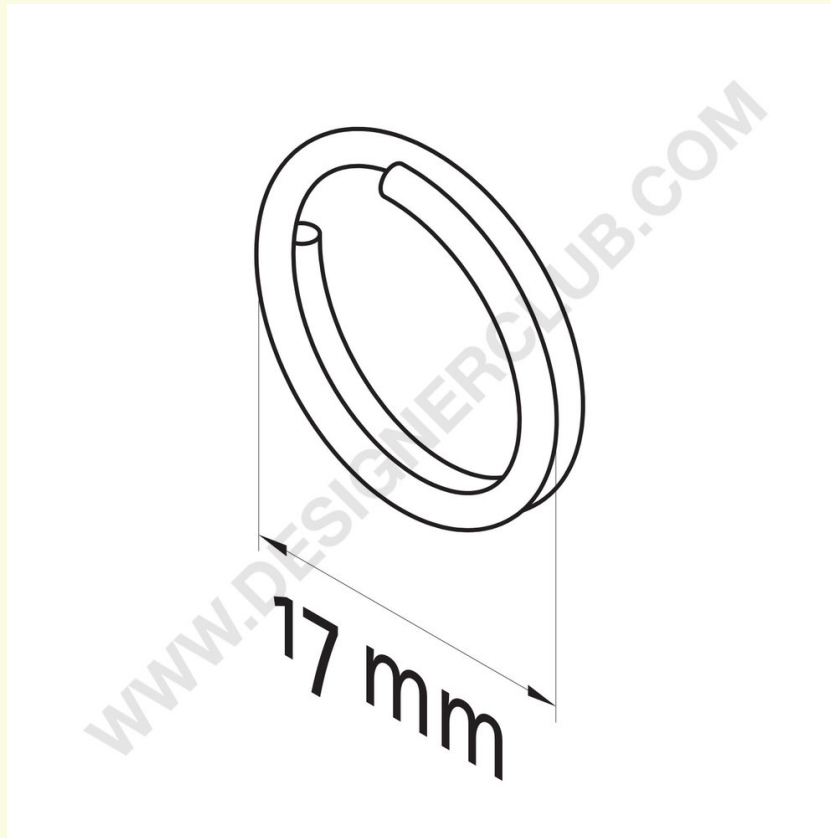

Datenblatt

REF: 419 590
Spiralförmiger Metallring mm. 14

Metallring, Durchmesser mm. 14 zum Verbinden von Platten.

+39 0332 455 360 www.designerclub.com commerciale@designerclub.com
Designer Club S.R.L. Via 2 Giugno 28, 21022, Azzate (VA), Italy