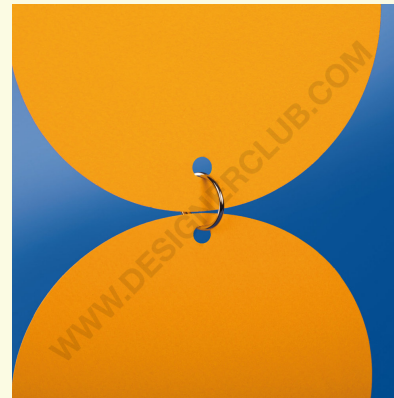

Datenblatt

REF: 419 590
Spiralförmiger Metallring mm. 14

Metallring, Durchmesser mm. 14 zum Verbinden von Platten.

+39 0332 455 360 www.designerclub.com commerciale@designerclub.com
Designer Club S.R.L. Via 2 Giugno 28, 21022, Azzate (VA), Italy