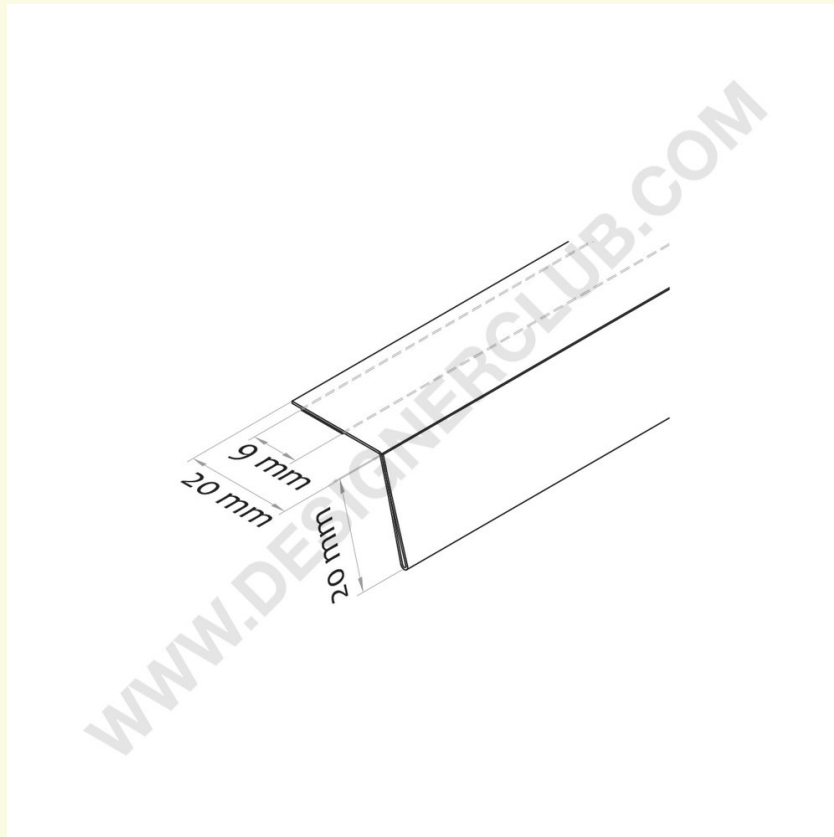

Datenblatt

REF: 351 000

105° klebende Scannerschiene mm. 20 x 1000 - Rückteil 20 mm. blendfreies pvc

105° blendfreie PVC-Scannerschiene mit selbstklebendem Rückenteil von 20 mm. Passt für Etiketten Höhe 20 mm. Länge mm. 1000. Zuschnittservice auf Anfrage erhältlich.