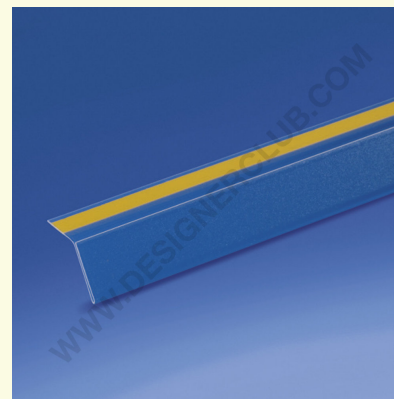

Datenblatt

REF: 351 000

105° klebende Scannerschiene mm. 20 x 1000 - Rückteil 20 mm. blendfreies pvc

105° blendfreie PVC-Scannerschiene mit selbstklebendem Rückenteil von 20 mm. Passt für Etiketten Höhe 20 mm. Länge mm. 1000. Zuschnittservice auf Anfrage erhältlich.