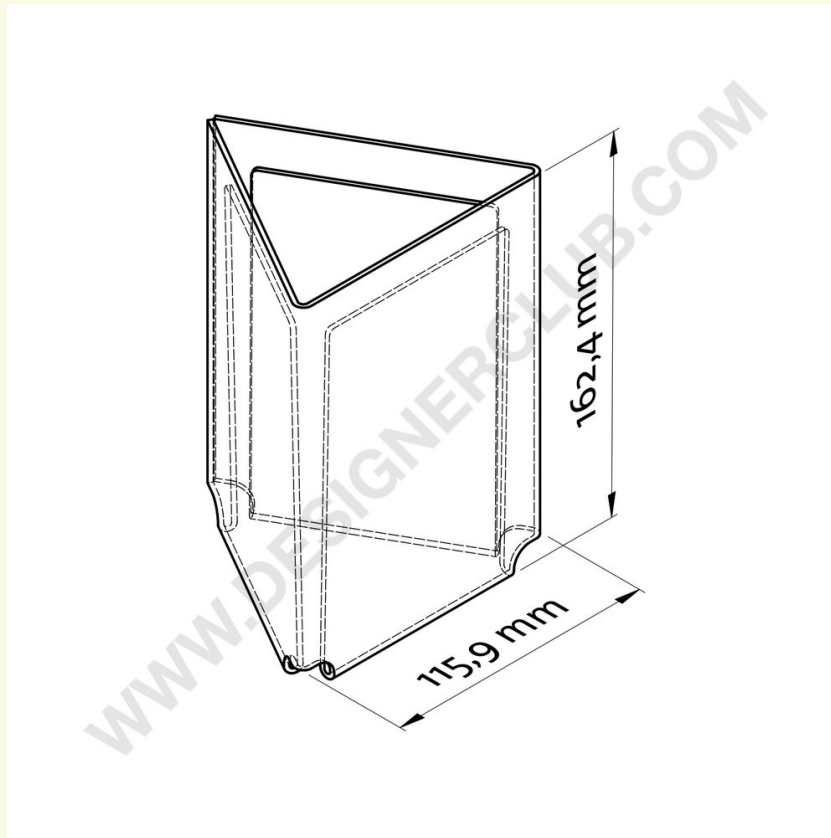

Datenblatt

REF: 111 130

Gerader 3-seitiger Schildhalter - a6 hoch

Transparenter Schildhalter 3-seitig, A6 hoch. Abmessungen: mm. 116 x 162.

+39 0332 455 360 www.designerclub.com commerciale@designerclub.com
Designer Club S.R.L. Via 2 Giugno 28, 21022, Azzate (VA) , Italy