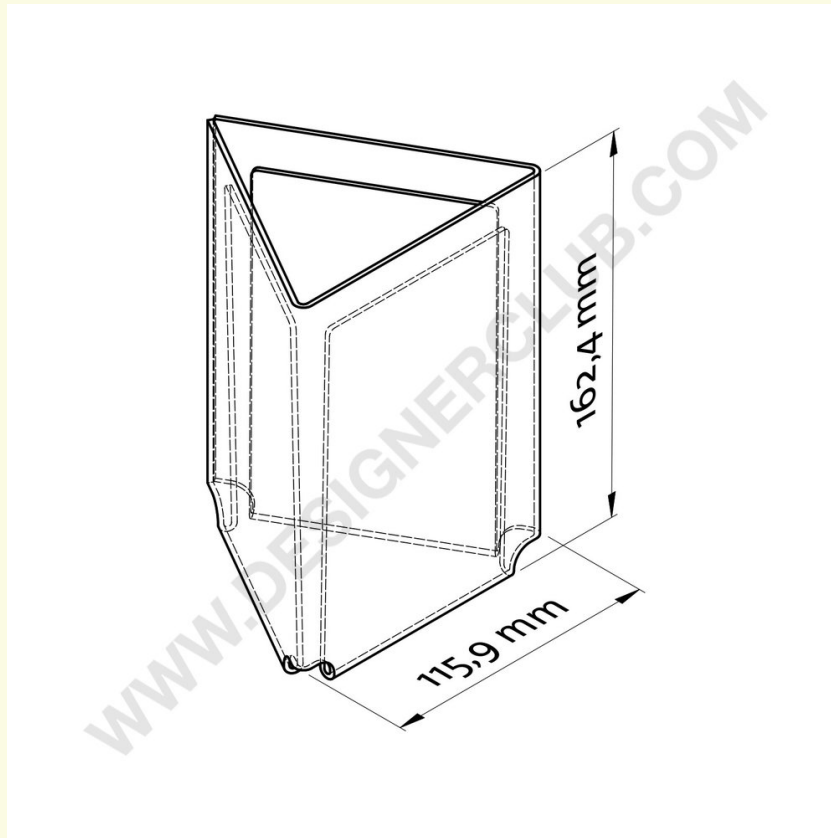

REF: 111 130
Gerader 3-seitiger Schildhalter - a6 hoch

Transparenter Schildhalter 3-seitig, A6 hoch. Abmessungen: mm. 116 x 162.

+39 0332 455 360 www.designerclub.com commerciale@designerclub.com
Designer Club S.R.L. Via 2 Giugno 28, 21022, Azzate (VA) , Italy