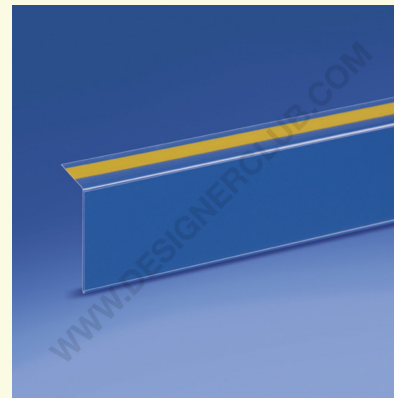

Datenblatt

REF: 350 941

90° Klebescannerschiene mm. 30 x 1000 - Rückenteil 20 mm. entspiegeltes pvc

Blendfreie 90°-Scannerschiene aus PVC mit selbstklebendem Rückenteil von 20 mm. Passt für Etiketten Höhe 30 mm. Länge mm. 1000. Zuschnittservice auf Anfrage erhältlich.