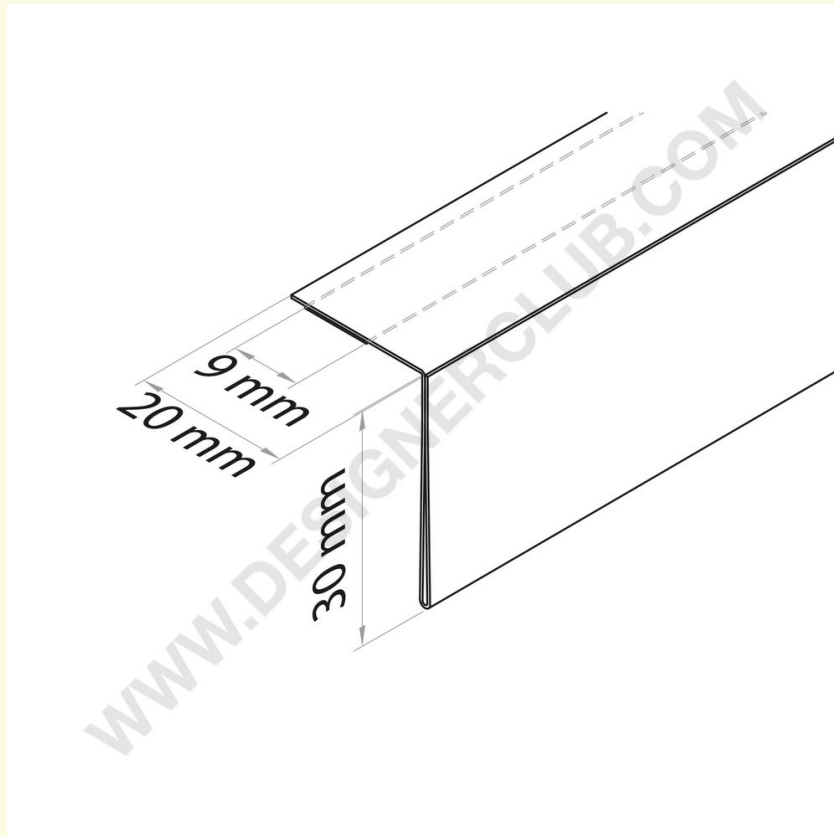

Datenblatt

REF: 350 941

90° Klebescannerschiene mm. 30 x 1000 - Rückenteil 20 mm. entspiegeltes pvc

Blendfreie 90°-Scannerschiene aus PVC mit selbstklebendem Rückenteil von 20 mm. Passt für Etiketten Höhe 30 mm. Länge mm. 1000. Zuschnittservice auf Anfrage erhältlich.