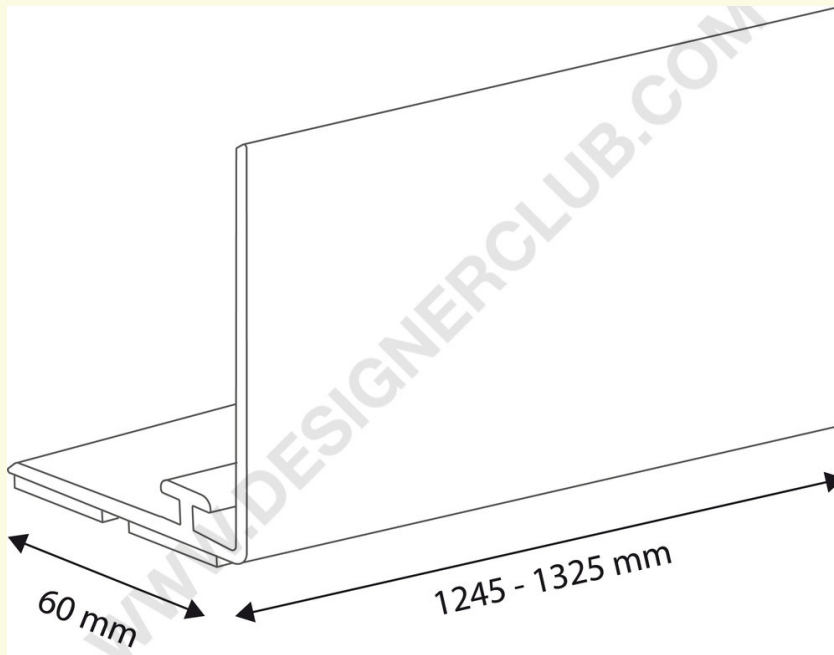

**REF: 351 222**

**90°-Schiene für Trennwände Höhe mm. 80 mit Klebesockel**

90°-Schiene für Trennwände Höhe mm. 80, mit Klebesockel mm. 60 breit. Perfekt, um den Teiler auf dem Regal zu befestigen und das Produkt zu halten. Länge mm. 1245. Auch mit Magnetfuß erhältlich.