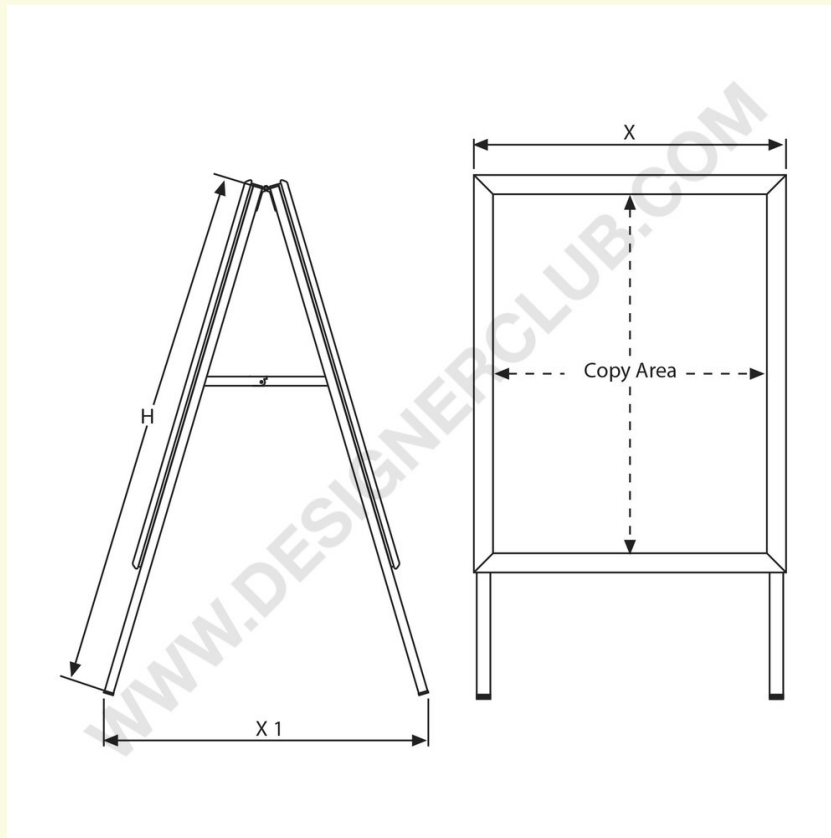

## Datenblatt

**REF: 115 270**

**Aluminium-A-Tafel mit Schnapprahmen A2**

Aluminium A-Tafel mit Schnapprahmen A2, runde Winkel, ausgestattet mit Schutzfolie aus blendfreiem PVC.

+39 0332 455 360      [www.designerclub.com](http://www.designerclub.com)      [commerciale@designerclub.com](mailto:commerciale@designerclub.com)  
Designer Club S.R.L. Via 2 Giugno 28, 21022, Azzate (VA) , Italy