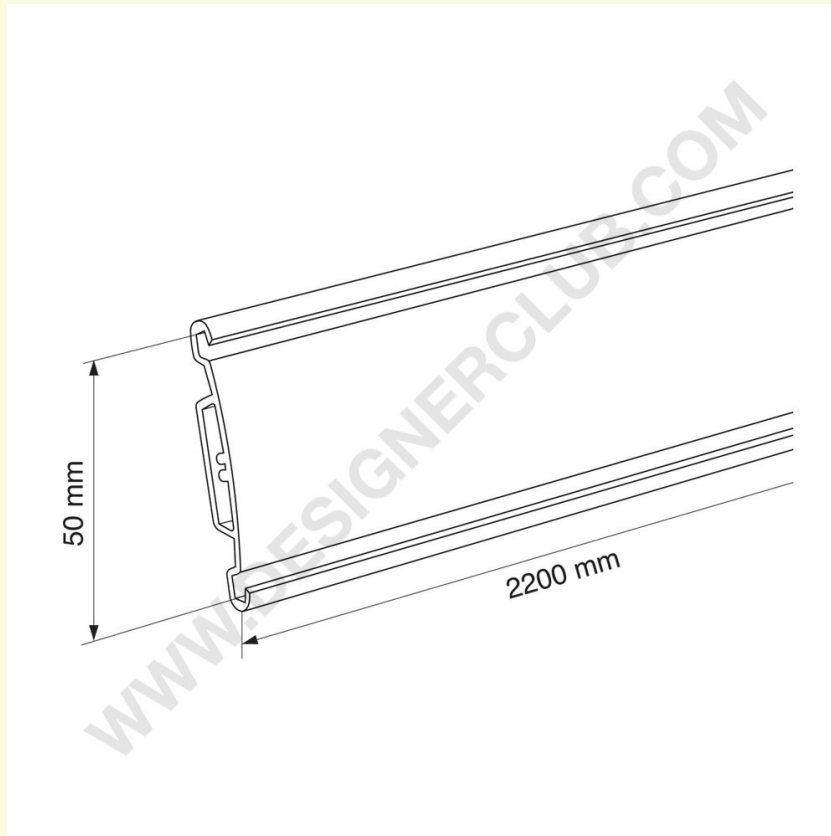

Datenblatt

REF: 111 876
Aluminium-Profil mm. 50x2200

Aluminiumprofil passend für Innenschilder Höhe: mm. 50 Länge mm. 2220 Kann mit einem PVC-Schild auf der Vorderseite und Schaumstoffband auf der Rückseite geliefert werden Dichtungskappen werden separat geliefert Zuschnittservice auf Anfrage erhältlich.