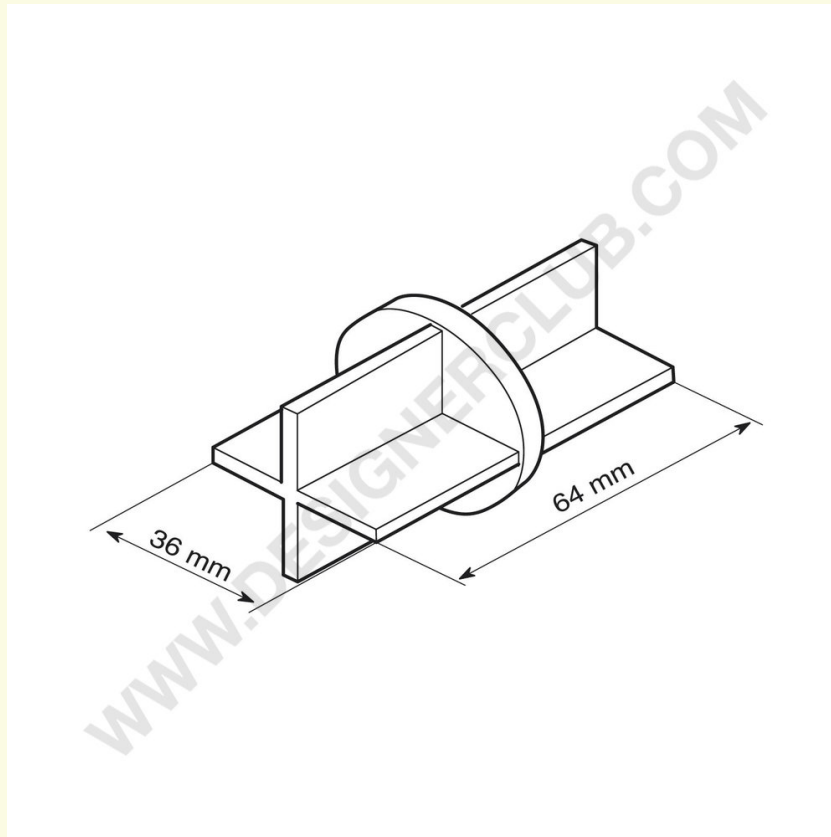

## Datenblatt

**REF: 428 456**  
Anschluss für Rohre mm. 36/38

Weißer Kunststoffschlauchverbinder zum Verbinden von 2 Schläuchen mit einem Durchmesser von 36/38 mm. Kundenspezifische Farben verfügbar.

+39 0332 455 360      [www.designerclub.com](http://www.designerclub.com)      [commerciale@designerclub.com](mailto:commerciale@designerclub.com)  
Designer Club S.R.L. Via 2 Giugno 28, 21022, Azzate (VA), Italy