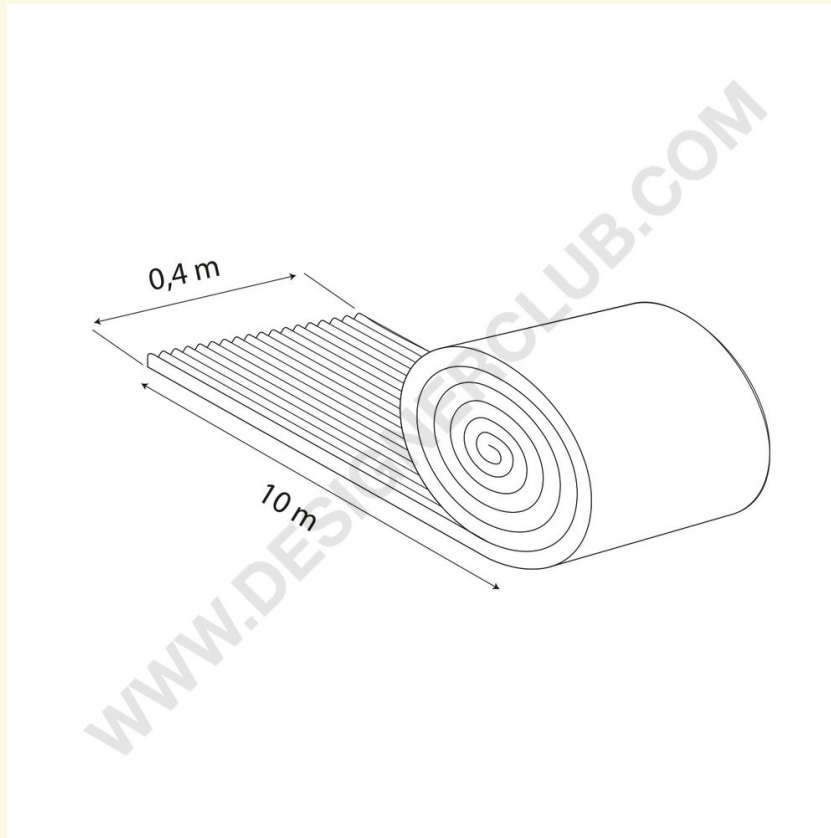

Datenblatt

REF: 351 290
Anti-Rutsch-Matte

Antirutschmatte auf dem Regal, um ein Verrutschen der Produkte zu verhindern.

+39 0332 455 360 www.designerclub.com commerciale@designerclub.com
Designer Club S.R.L. Via 2 Giugno 28, 21022, Azzate (VA), Italy