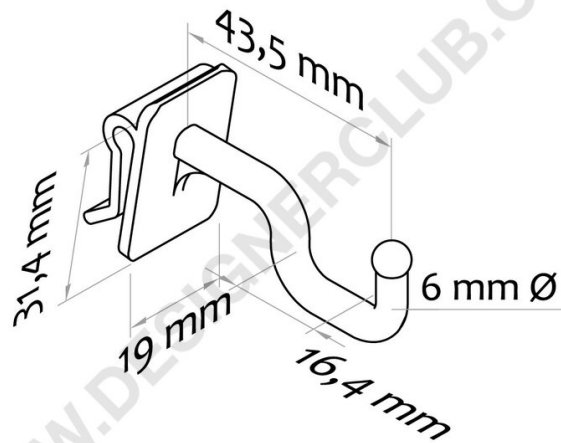

Datenblatt

REF: 113 190
Brillenbügel mm. 25 schwarz

Brillenbügel aus Kunststoff, Länge mm. 25. Ideal, um Brillen auf Displays zu platzieren.

+39 0332 455 360 www.designerclub.com commerciale@designerclub.com
Designer Club S.R.L. Via 2 Giugno 28, 21022, Azzate (VA) , Italy