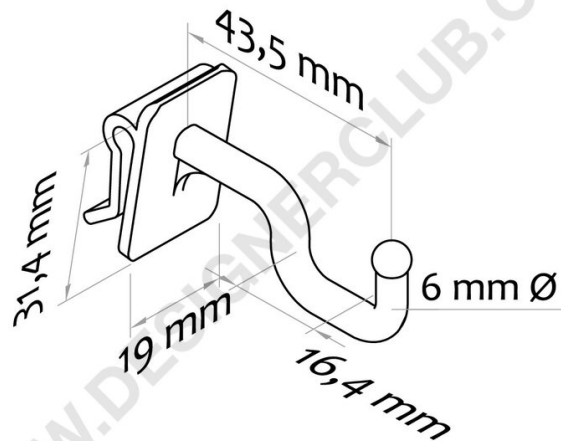

Datenblatt

REF: 142 043
Brillenbügel mm. 25 transparent

Brillenbügel aus Kunststoff, Länge mm. 25. Ideal, um Brillen auf Displays zu platzieren.

+39 0332 455 360 www.designerclub.com commerciale@designerclub.com
Designer Club S.R.L. Via 2 Giugno 28, 21022, Azzate (VA) , Italy