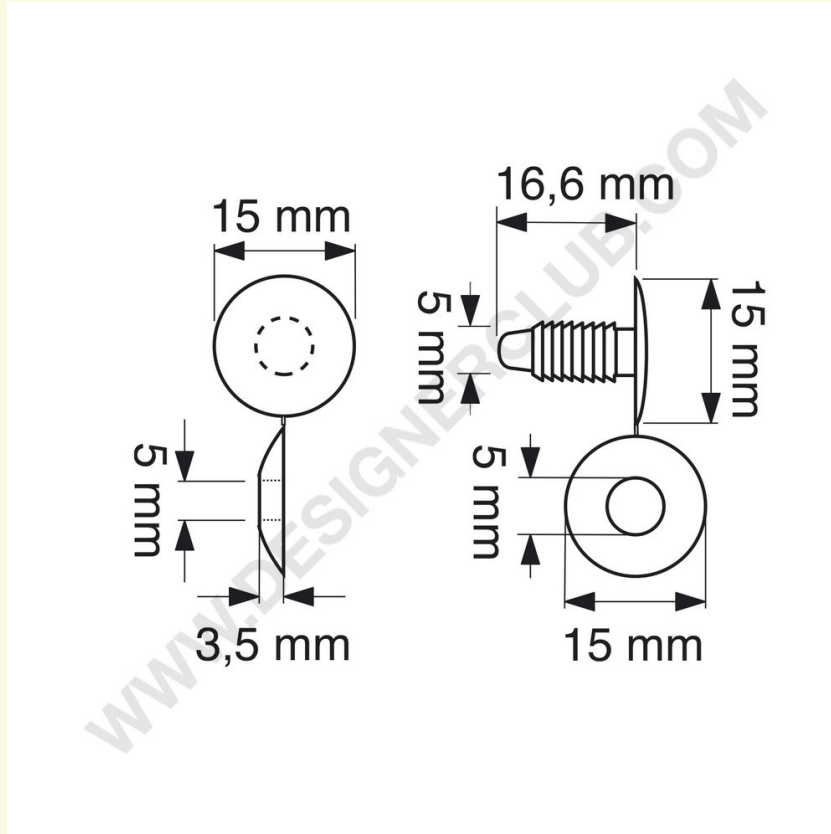

REF: 112 645

Fügen Sie automatische Tasten Kopf mm. 15 (jab 15/9) klar

Automatische Taste Kopf mm. 15, zu montieren mm. 0 bis 8, klar. Die Buchse ist flach auf dem inneren Teil, um bis 0 mm zu montieren. Stecker und Buchse werden sichtbar verbunden geliefert.