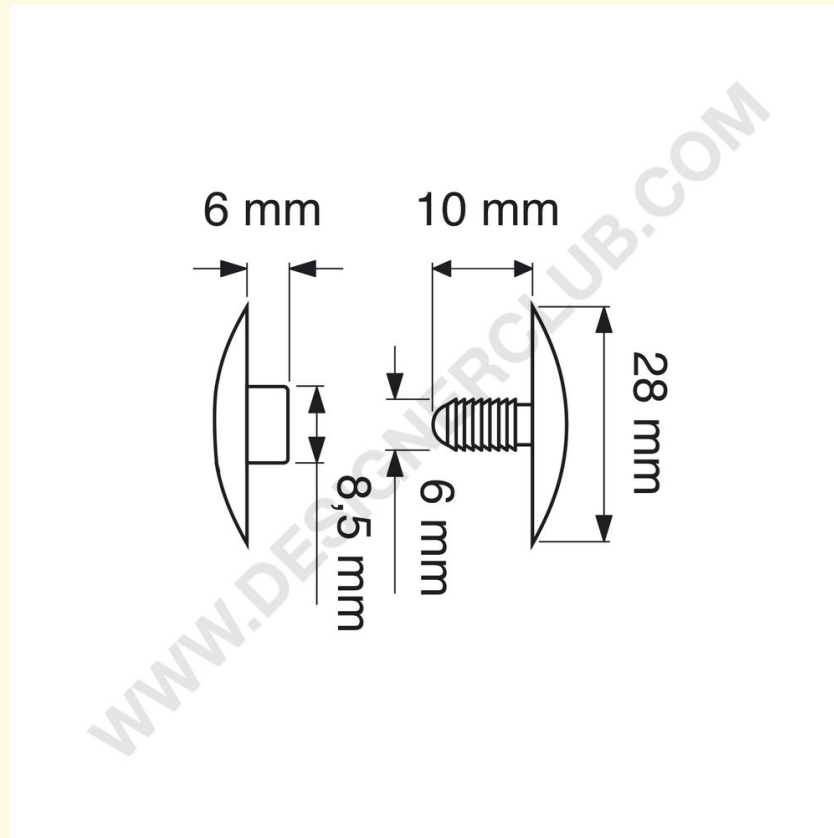

## Datenblatt

**REF: 112 140**

**Automatikknöpfe Kopf mm. 28 (ab 28/11) klar**

Automatikknopf Durchm. 28 mm, zum Zusammenbau mm. 6 bis 11, klar.

+39 0332 455 360      [www.designerclub.com](http://www.designerclub.com)      [commerciale@designerclub.com](mailto:commerciale@designerclub.com)  
Designer Club S.R.L. Via 2 Giugno 28, 21022, Azzate (VA) , Italy