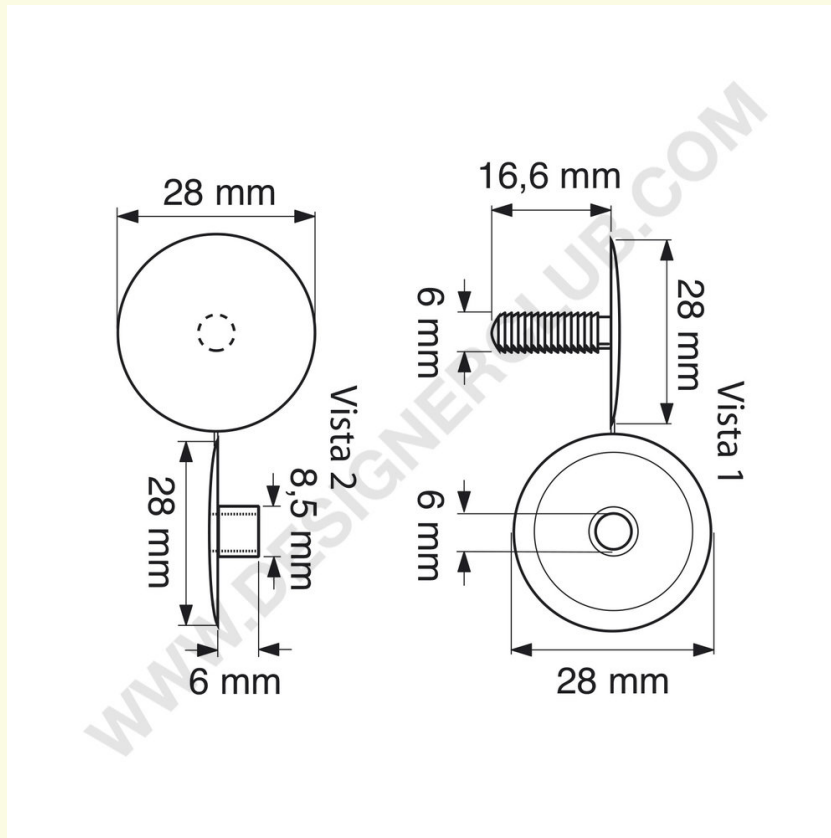

# Datenblatt

**REF: 112 630**

**Fügen Sie automatische Tasten Kopf mm. 28 (jab 28/15) klar**

Automatische Taste Kopf mm. 28, zu montieren mm. 6 bis 15, klar. Stecker und Buchse werden in Sichtverbindung geliefert.