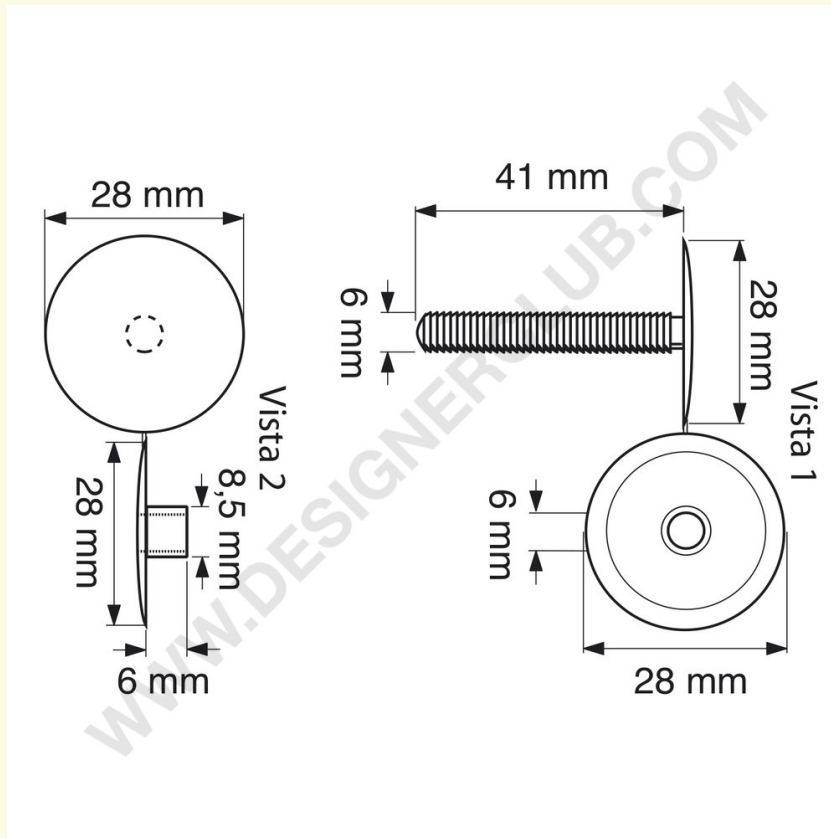

# Datenblatt

**REF: 112 637**

**Fügen Sie automatische Tasten Kopf mm. 28 (jab 28/38) weiß**

Automatische Taste Kopf mm. 28, zu montieren mm. 6 bis 38, weiß. Stecker und Buchse werden in Sichtverbindung geliefert.