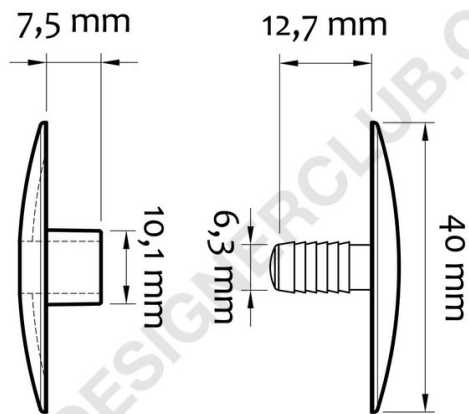

Datenblatt

REF: 116 200

Automatischer Tastenkopf mm. 40 (ab 40/11) weiß

Automatische Taste Kopf Durchmesser mm. 40, zu montieren mm. 8 bis 11, weiß.

+39 0332 455 360 www.designerclub.com commerciale@designerclub.com
Designer Club S.R.L. Via 2 Giugno 28, 21022, Azzate (VA) , Italy